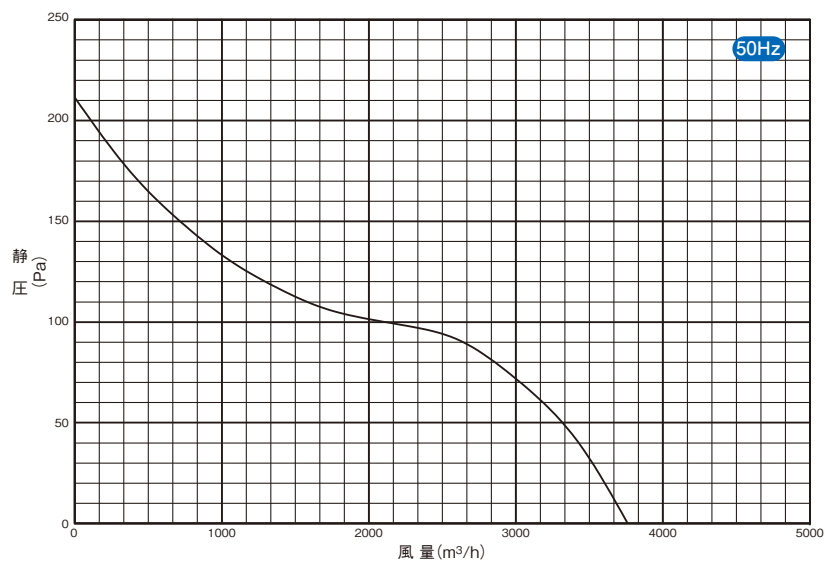

EF-40DXC-F

3相200V

3相220V