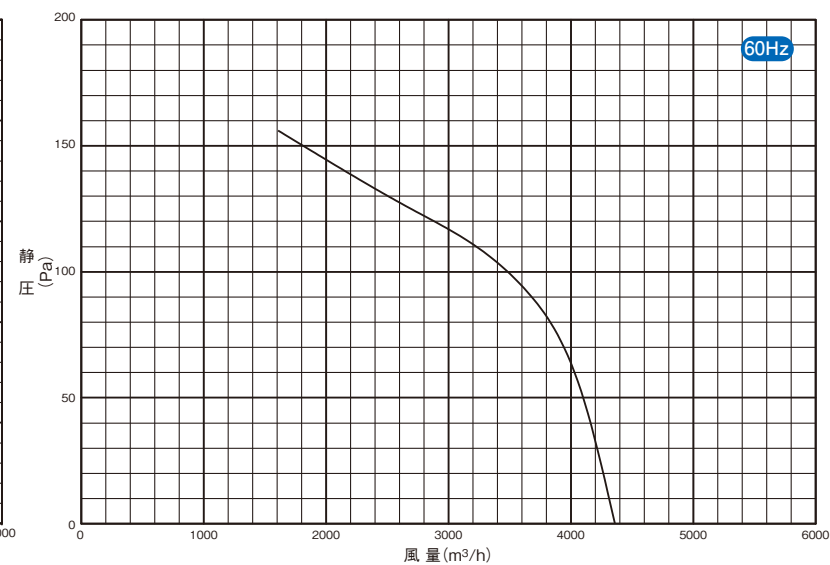

EF-40DXC-F

3相200V

3相220V