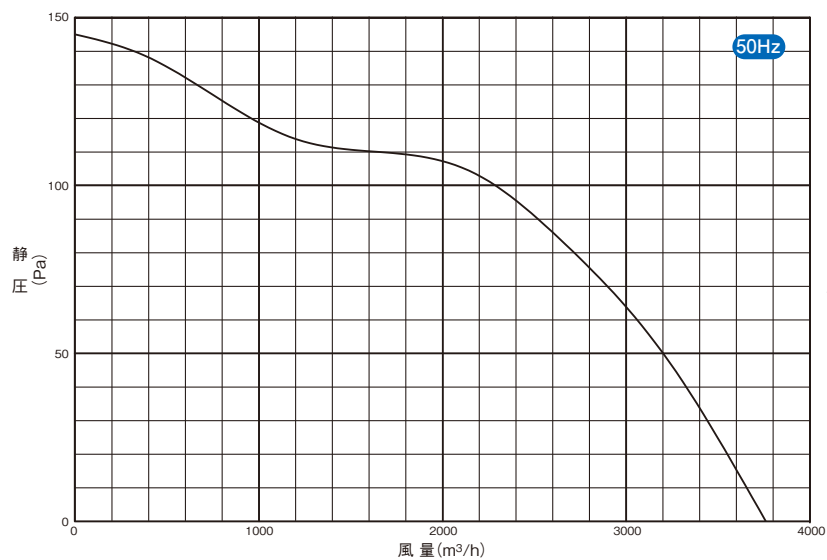

EF-40DXC-Q

3相200V

3相220V