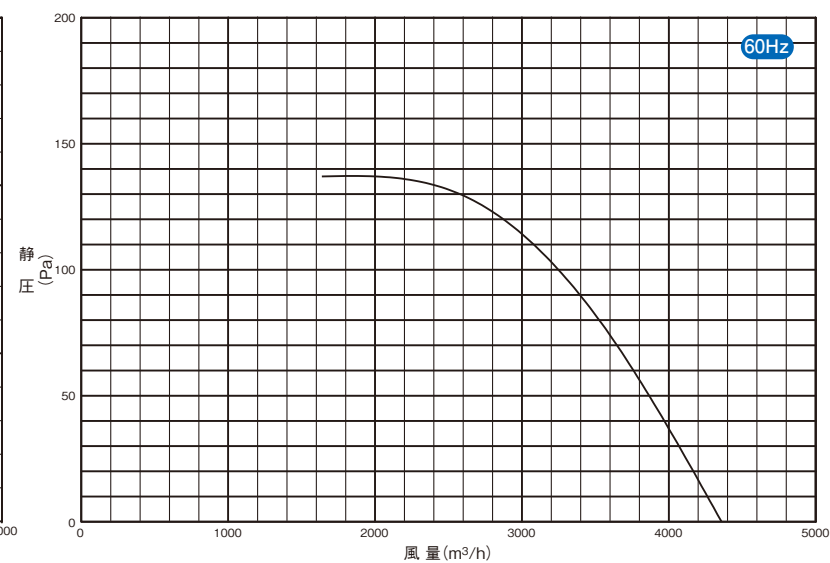

EF-40DXC-Q

3相200V

3相220V