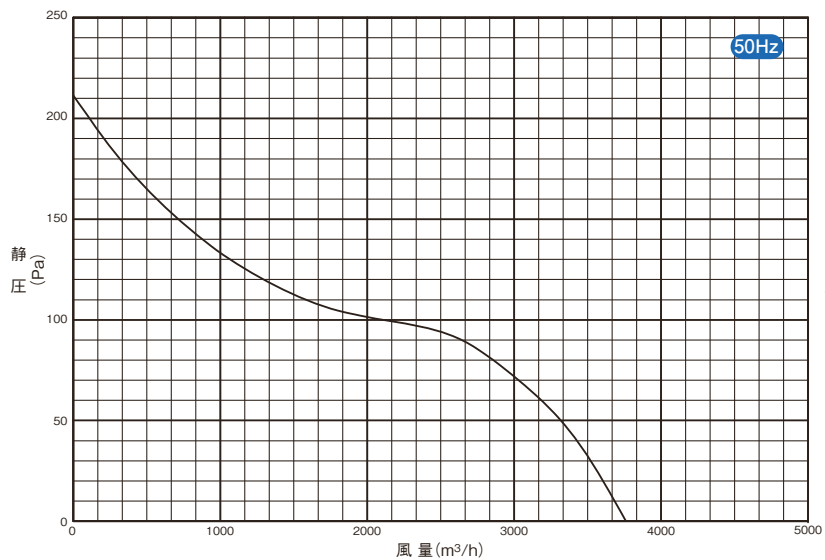

EF-40DTC2-F

3相200V

3相220V