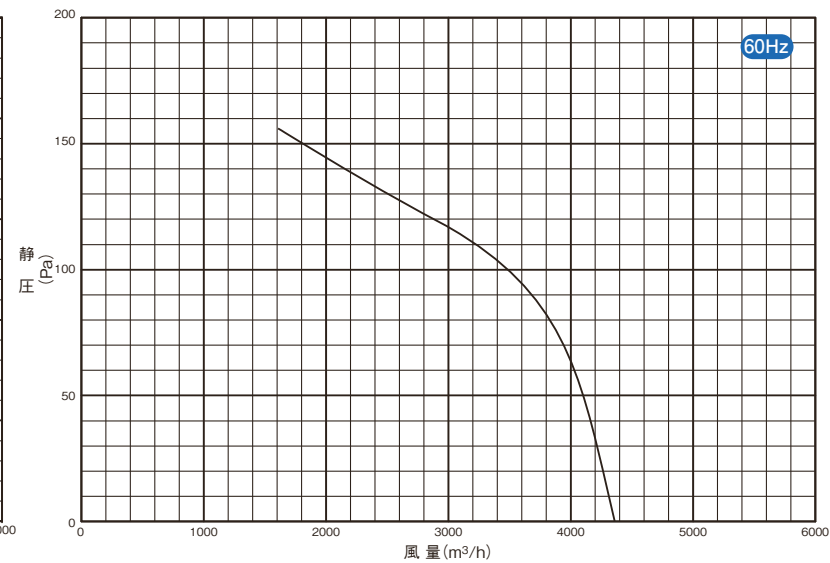

EF-40DTC2-F

3相200V

3相220V