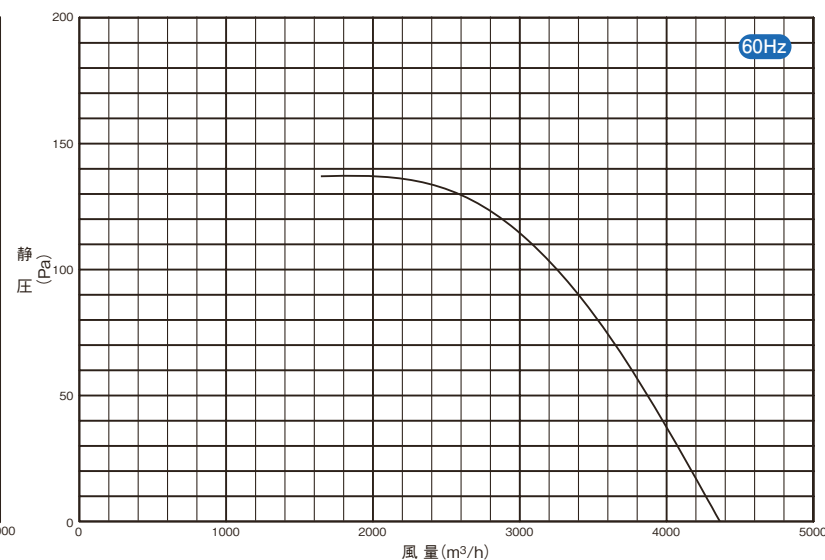

EF-40DTC2-FQ

3相200V

3相220V