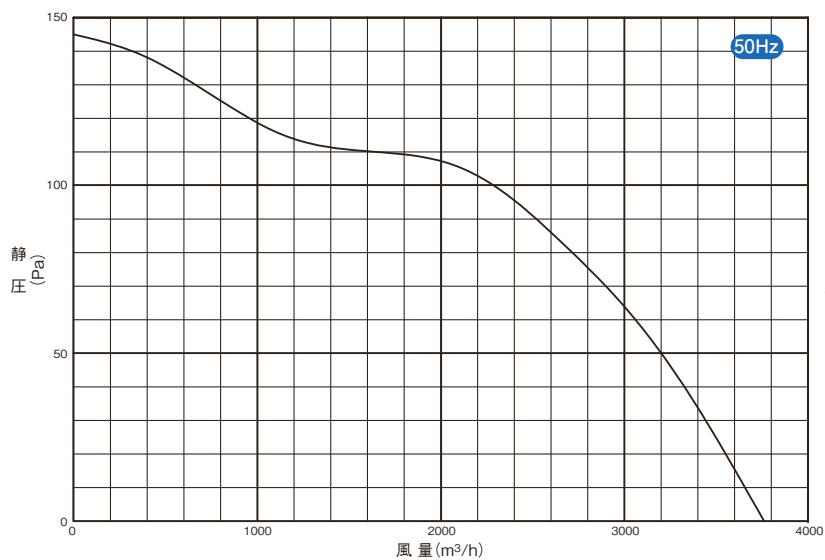

EF-40DTC2-FQ

3相200V

3相220V