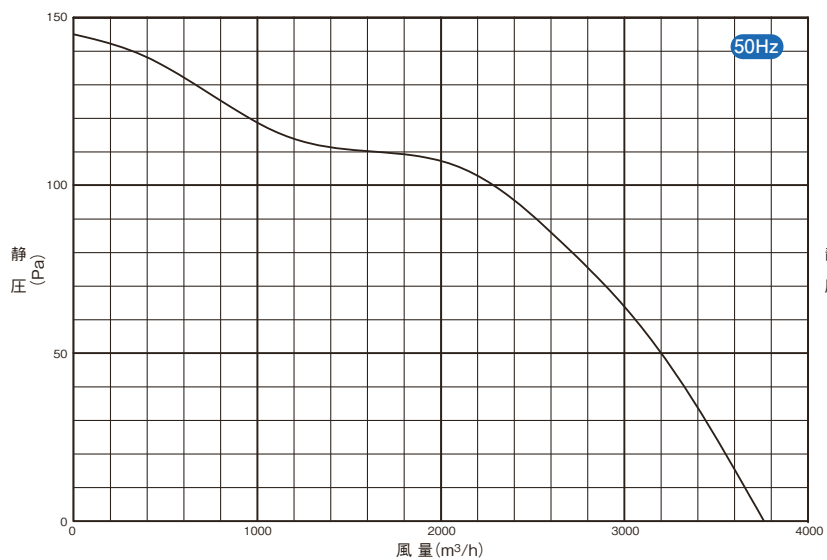

EF-40DTC2-Q

3相200V

3相220V