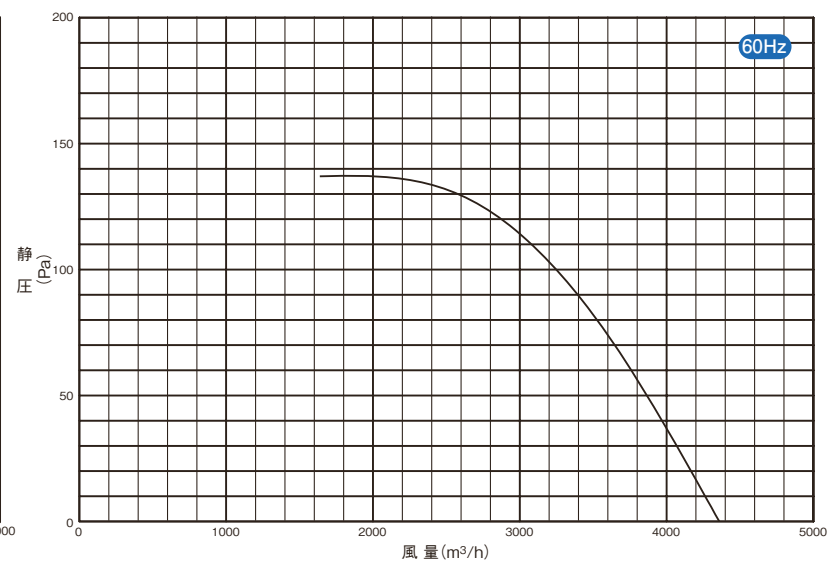

EF-40DTC2-Q

3相200V

3相220V