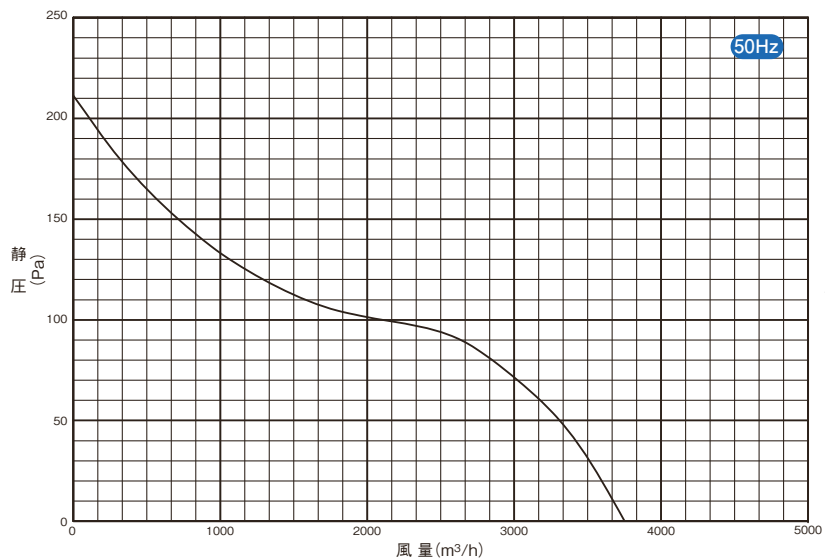

EF-40DTC2

3相200V

3相220V