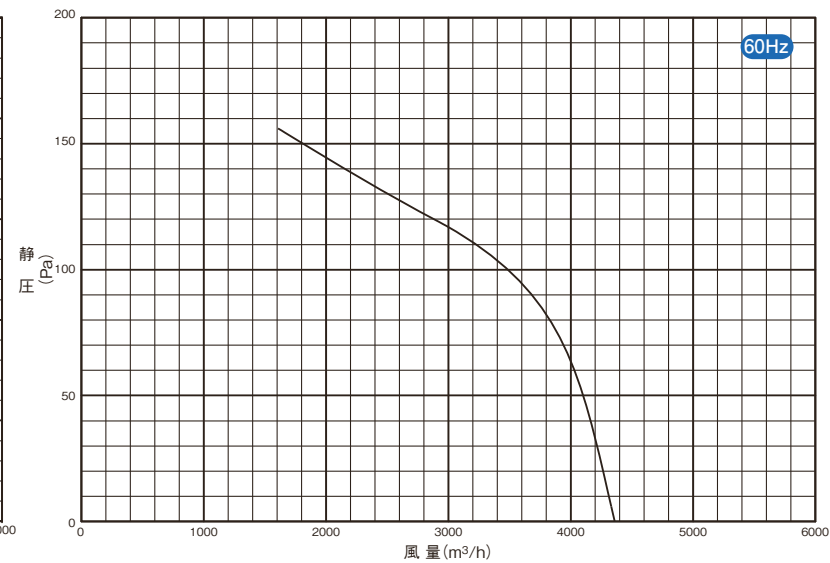

EF-40DTC2

3相200V

3相220V