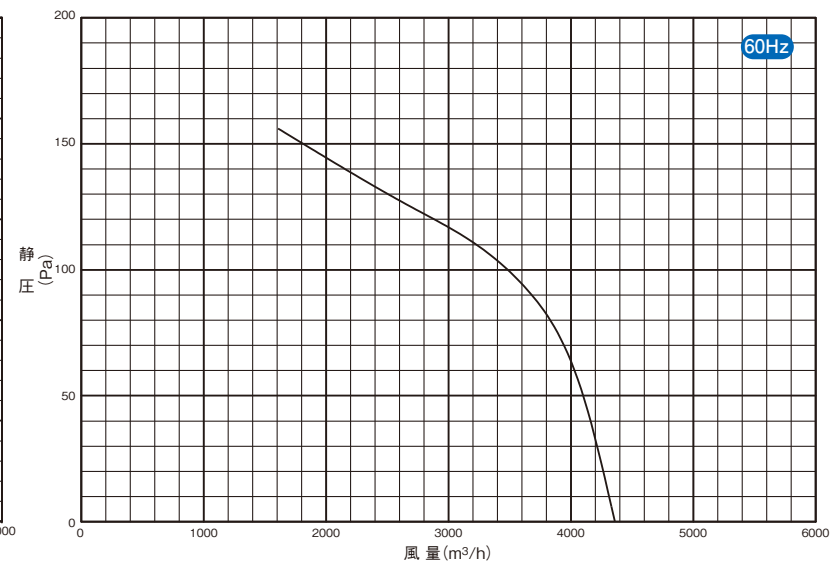

EF-40DXC

3相200V

3相220V