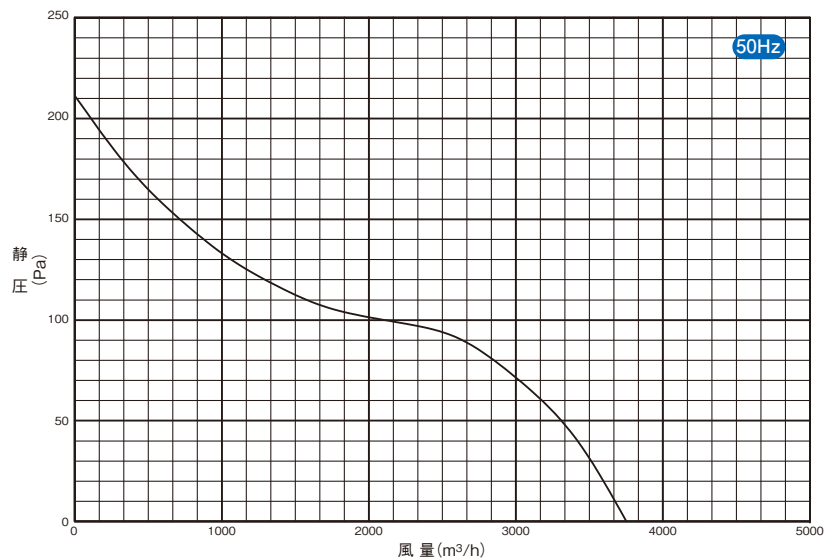

EF-40DXC

3相200V

3相220V