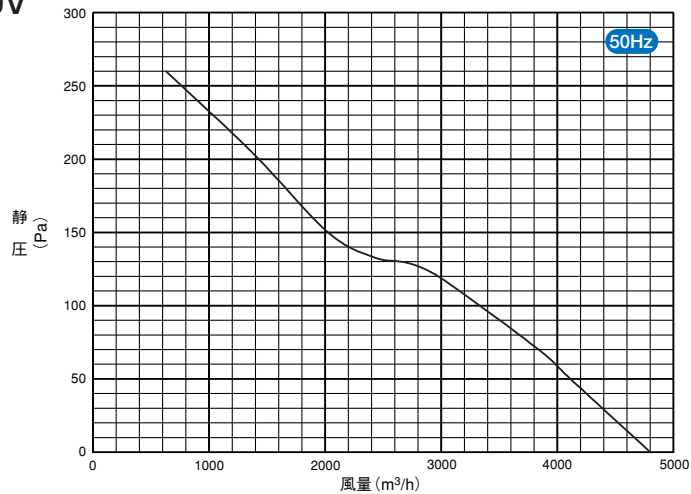

EF-40ETB2-Q

3相200V

3相220V