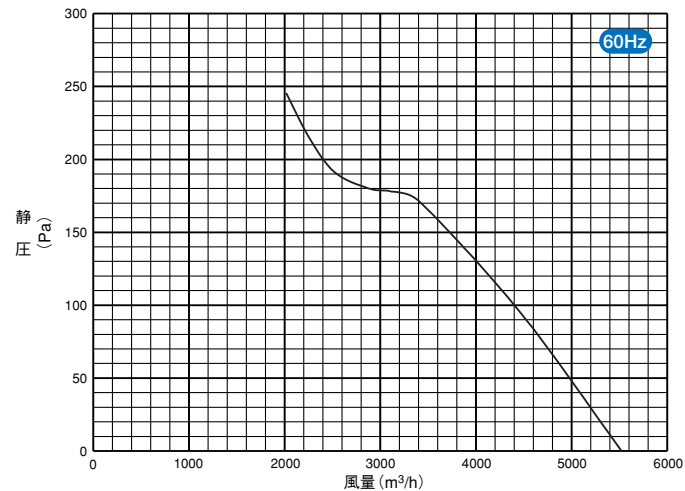

EF-40ETB2-Q

3相200V

3相220V