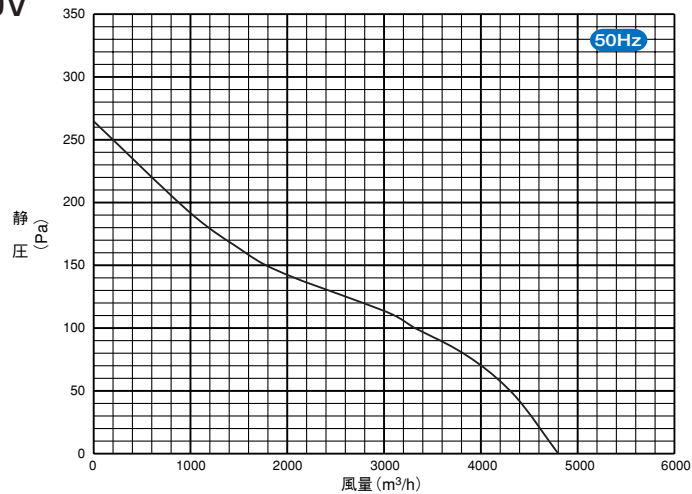

EF-40ETB2

3相200V

3相220V