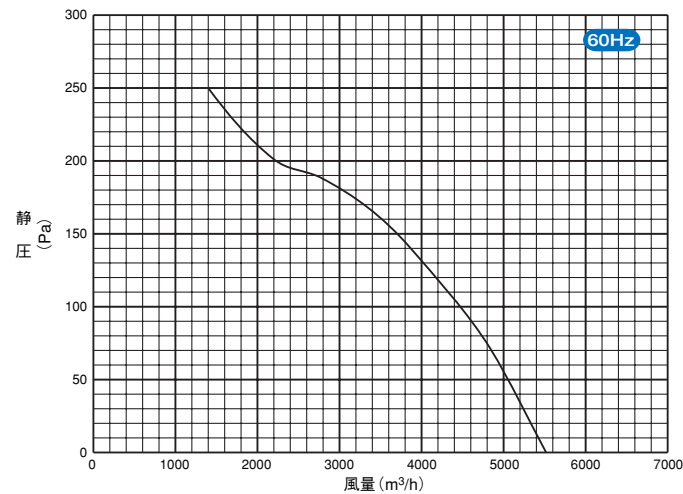

EF-40ETB2

3相200V

3相220V