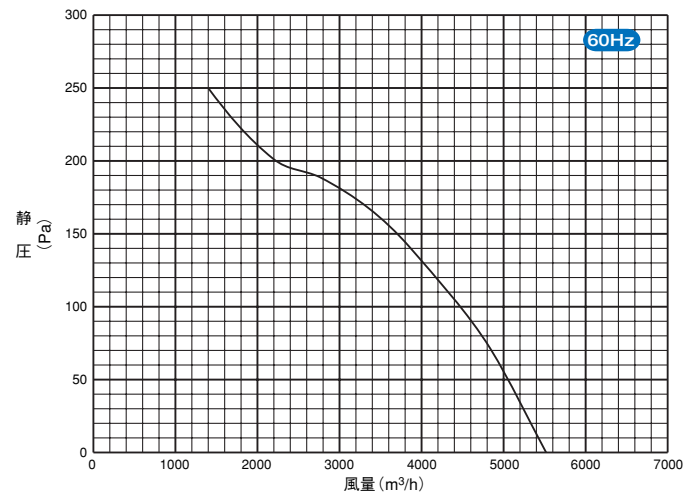

EF-40ETB3

3相200V

3相220V