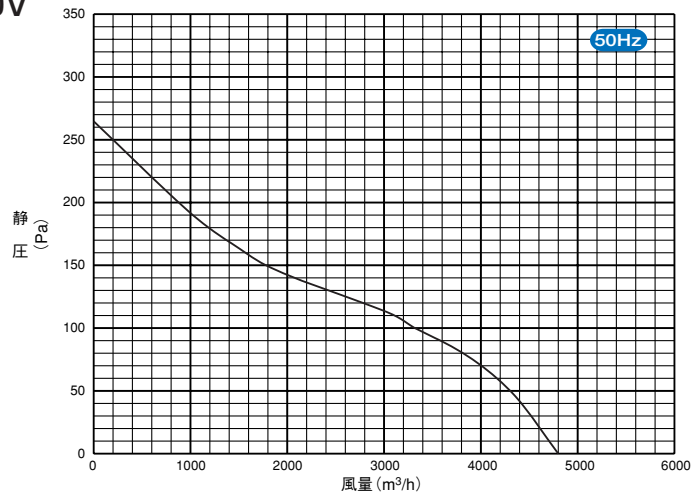

EF-40ETB3

3相200V

3相220V