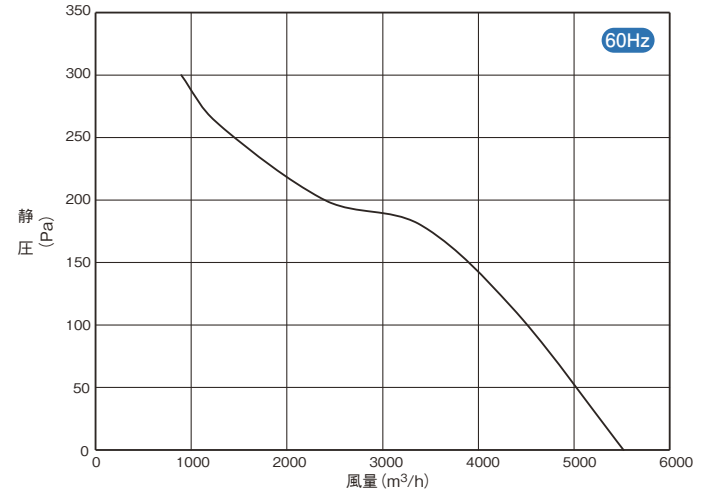

EF-40UET2

3相200V

3相220V