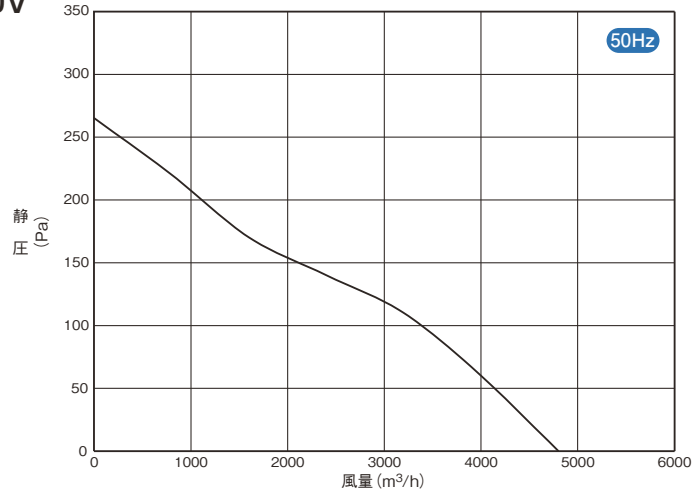

EF-40UET2

3相200V

3相220V