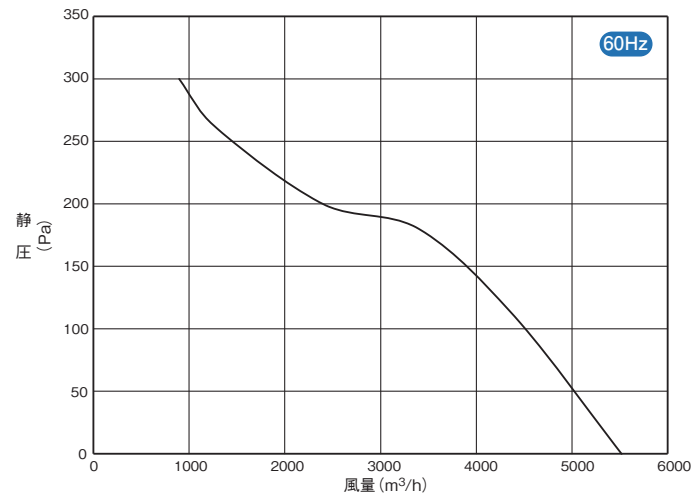

EF-40UET

3相200V

3相220V