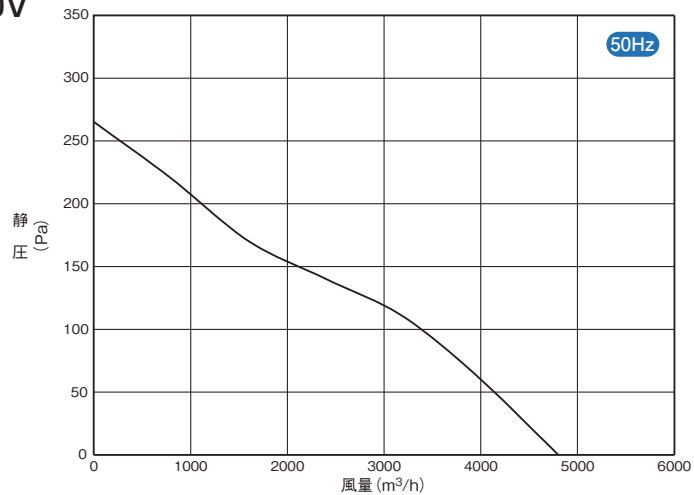

EF-40UET

3相200V

3相220V