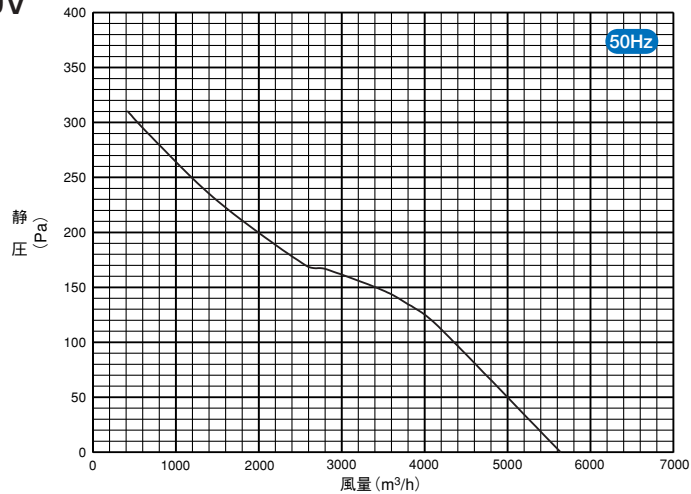

EF-45ETB1-Q

3相200V

3相220V