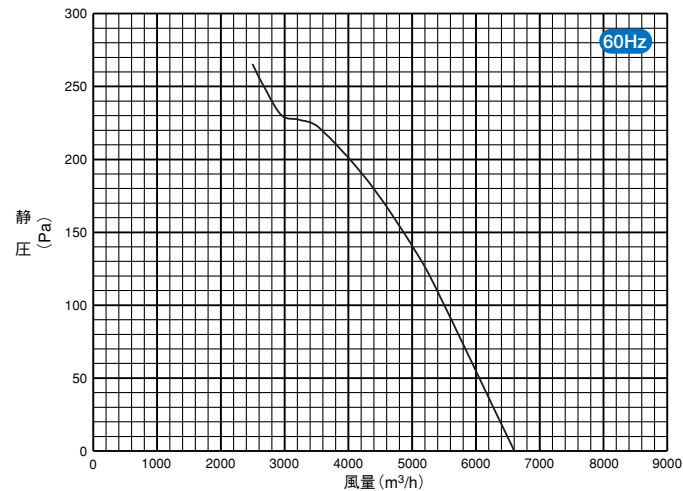

EF-45ETB1-Q

3相200V

3相220V