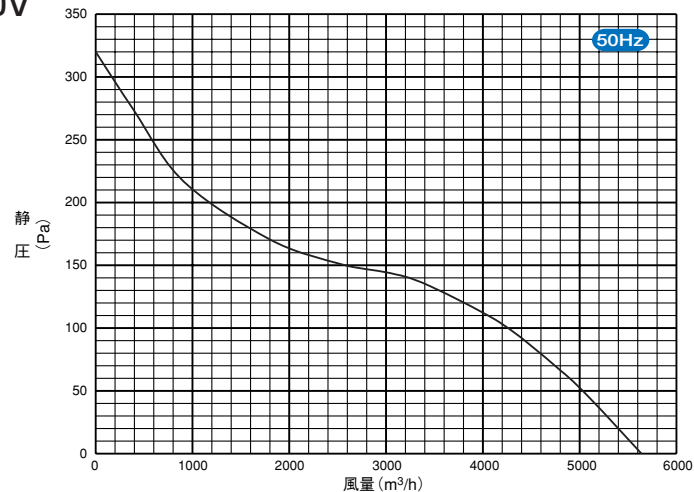

EF-45ETB1

3相200V

3相220V