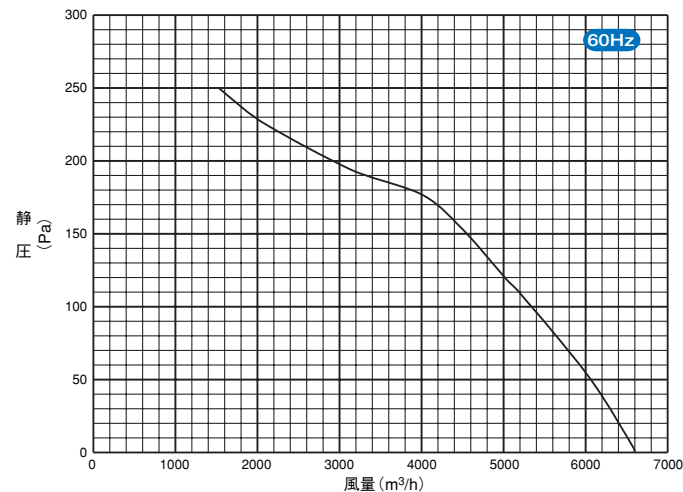

EF-45ETB1

3相200V

3相220V