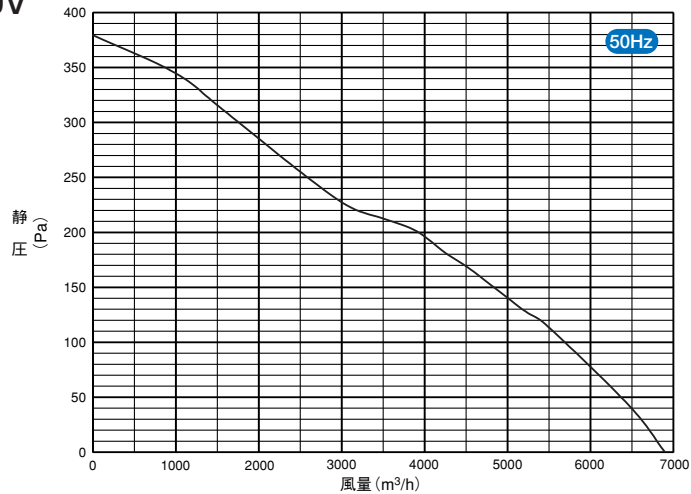

EF-50FTB1-Q

3相200V

3相220V