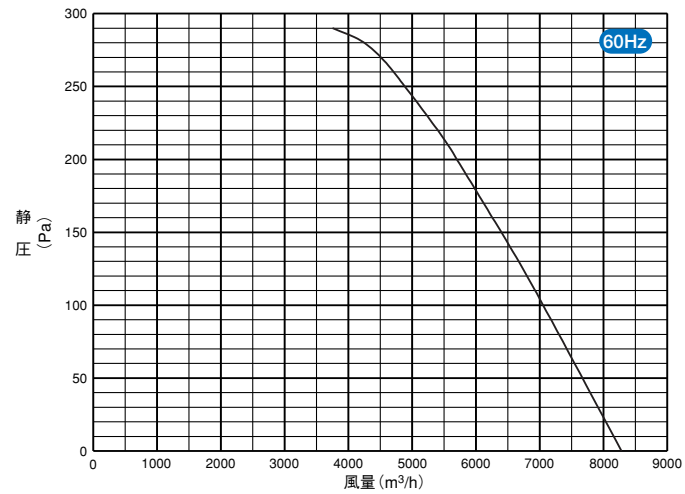

EF-50FTB1-Q

3相200V

3相220V