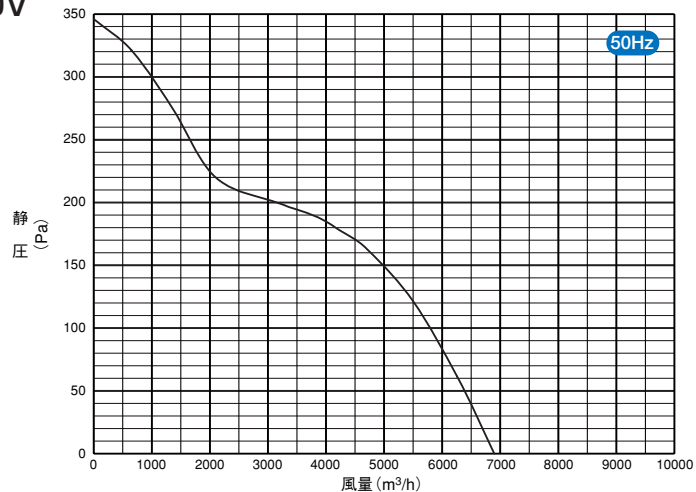

EF-50FTB1

3相200V

3相220V