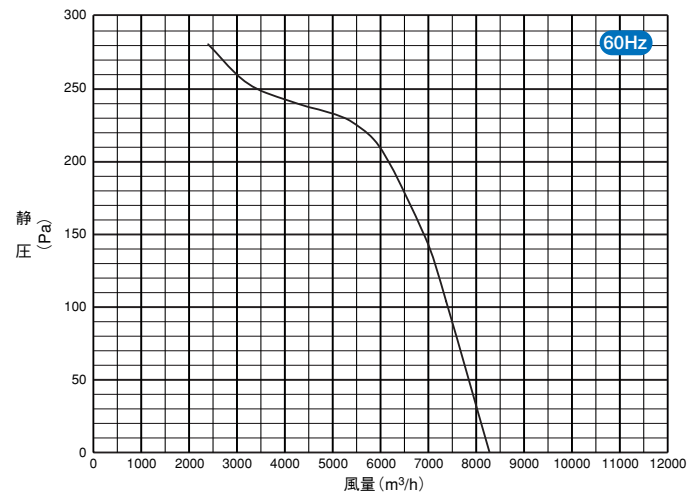

EF-50FTB1

3相200V

3相220V