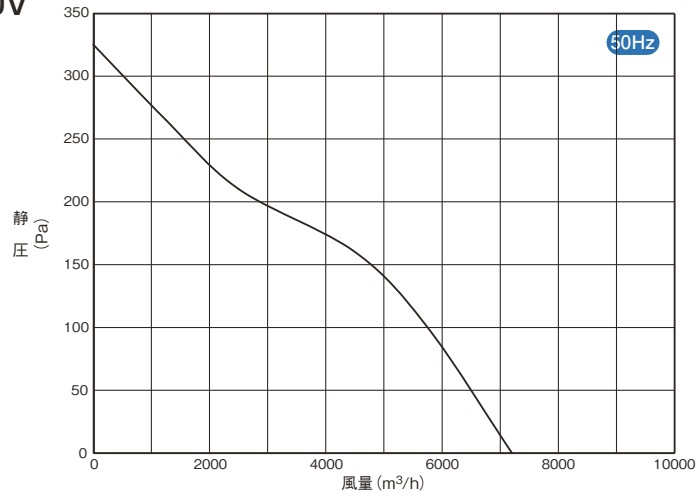

EF-50UFT2

3相200V

3相220V