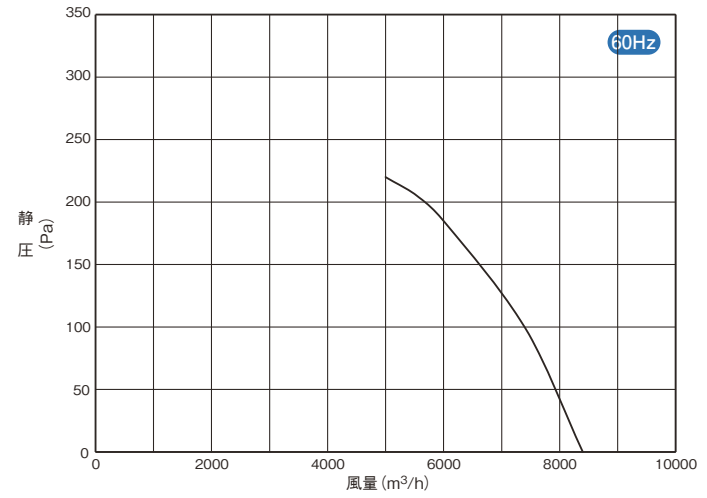

EF-50UFT2

3相200V

3相220V