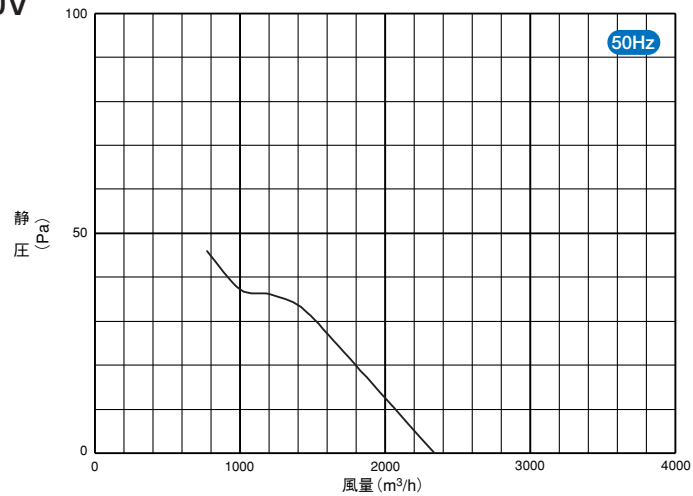

EG-40BTB1-Q

3相200V

3相220V