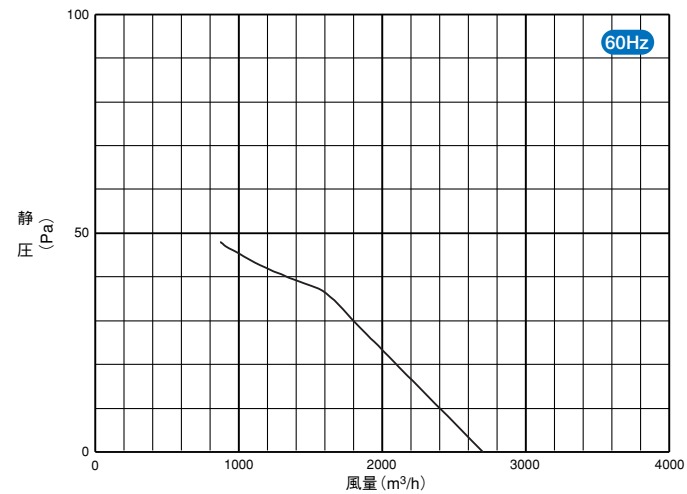

EG-40BTB1-Q

3相200V

3相220V