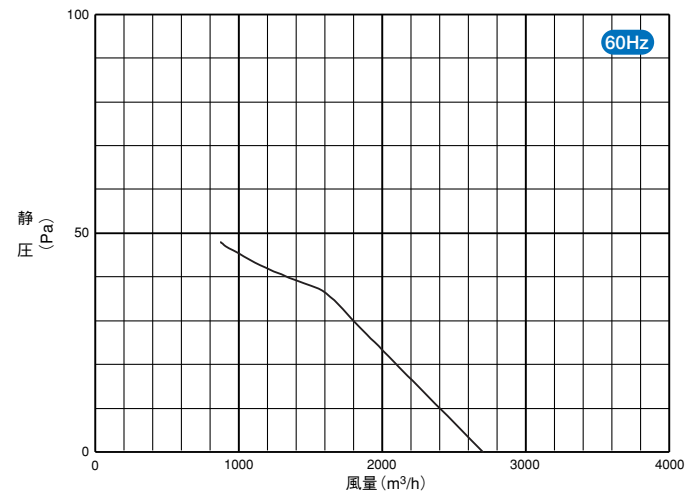

EG-40BTB3-Q

3相200V

3相220V