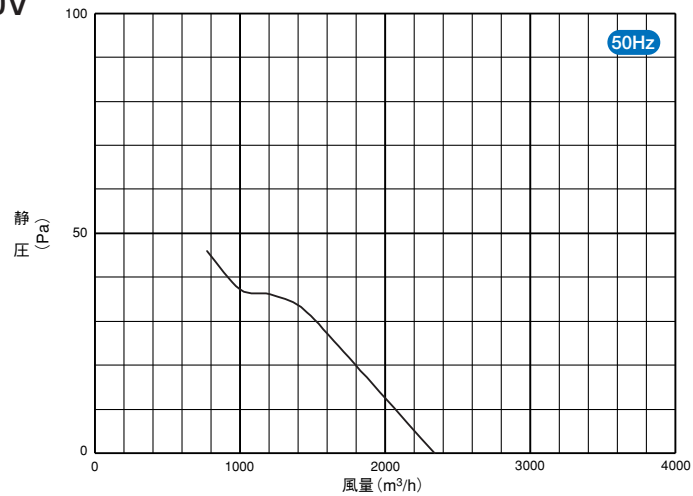

EG-40BTB3-Q

3相200V

3相220V