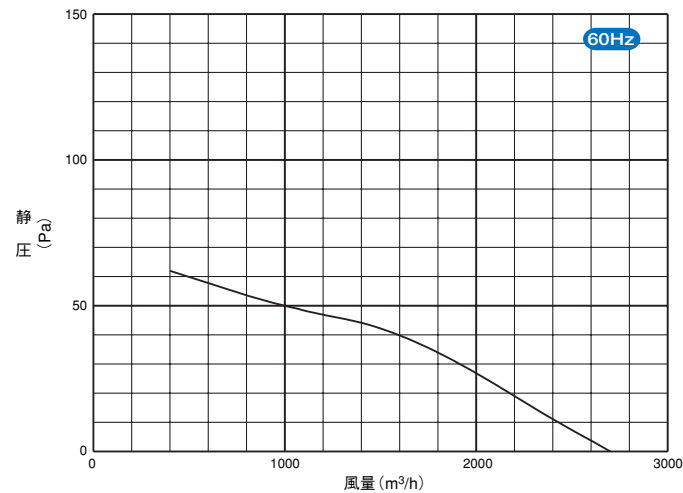

EG-40BTB3

3相200V

3相220V