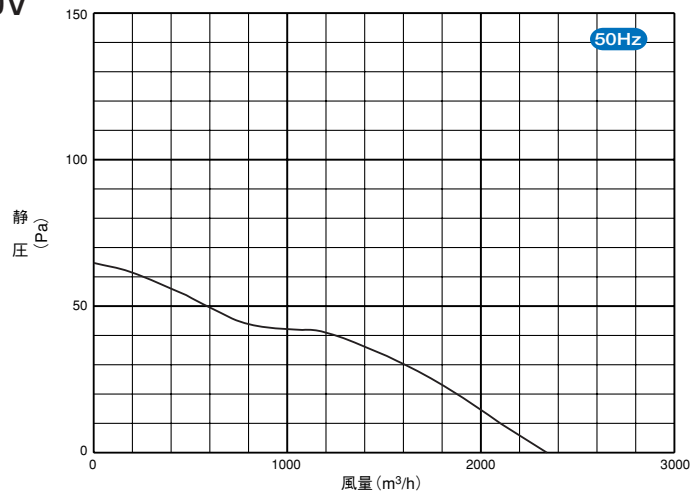

EG-40BTB3

3相200V

3相220V