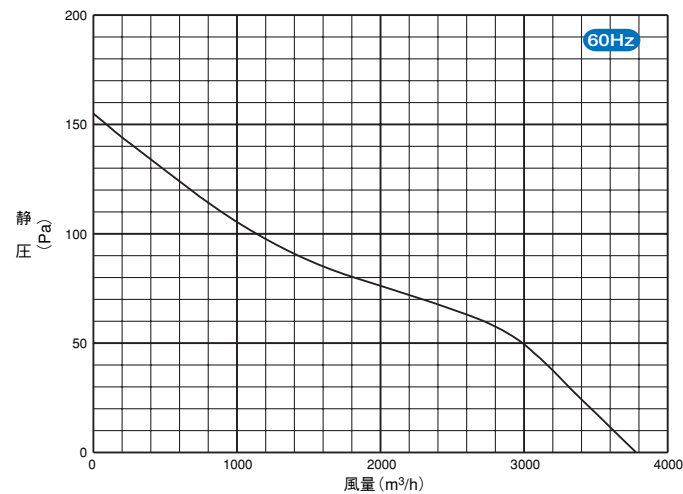

EG-40CTB1

3相200V

3相220V