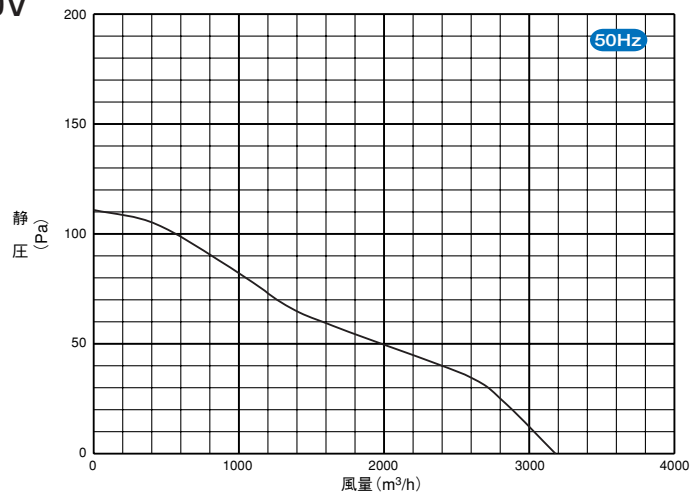

EG-40CTB1

3相200V

3相220V