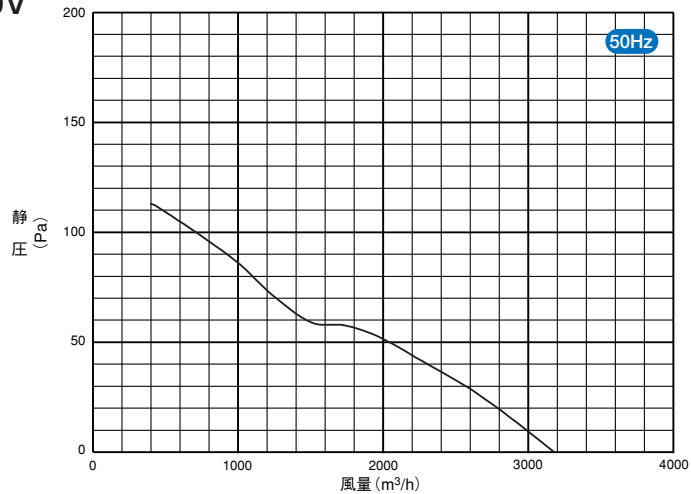

# EG-40CTB3-Q

## 3相200V