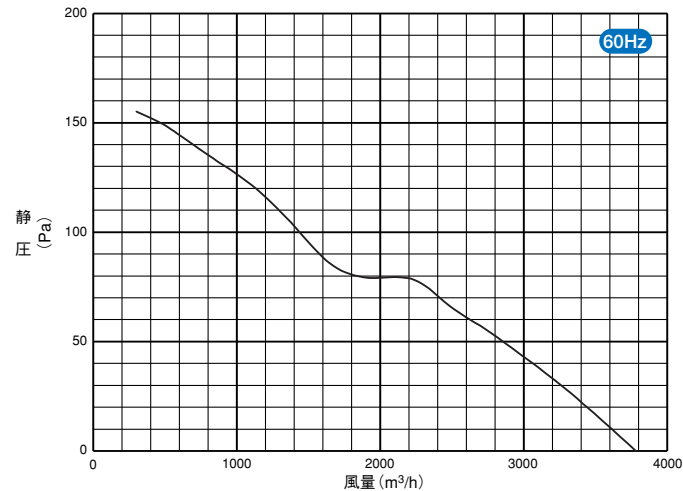

# EG-40CTB3-Q

## 3相200V