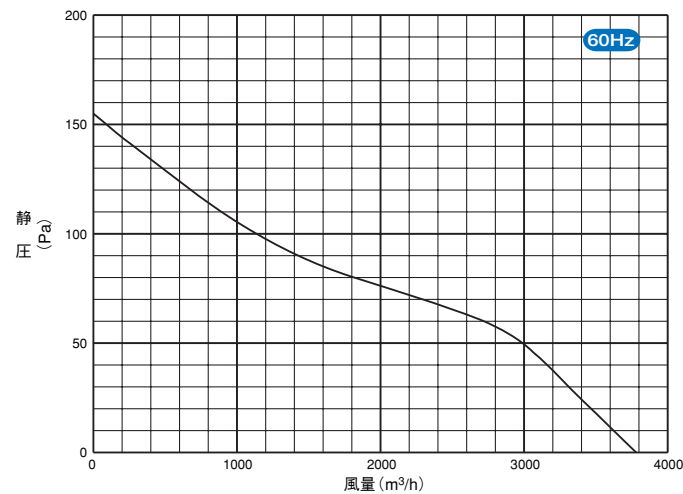

EG-40CTB3

3相200V

3相220V