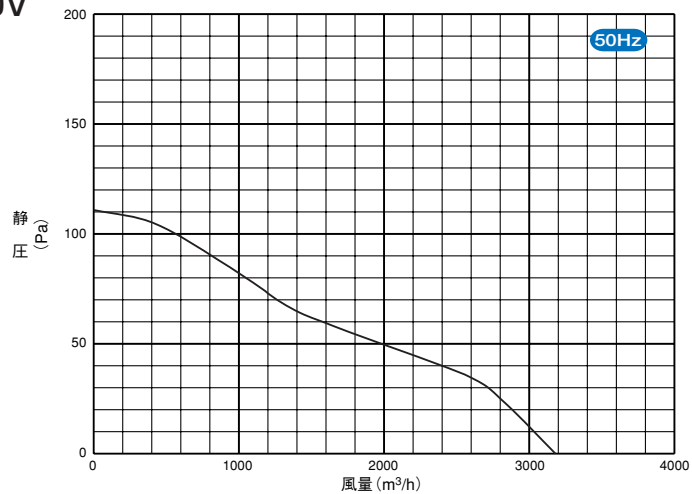

EG-40CTB3

3相200V

3相220V