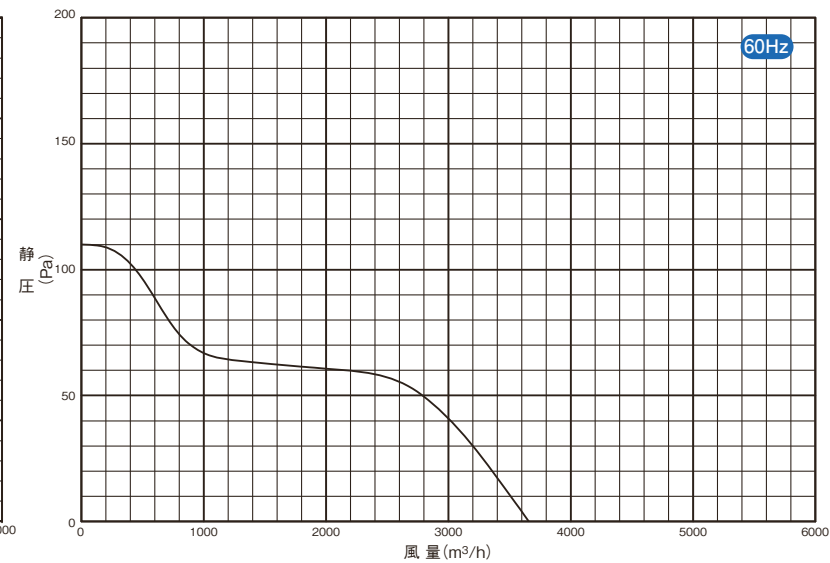

EG-40CTXC2

3相200V

3相220V