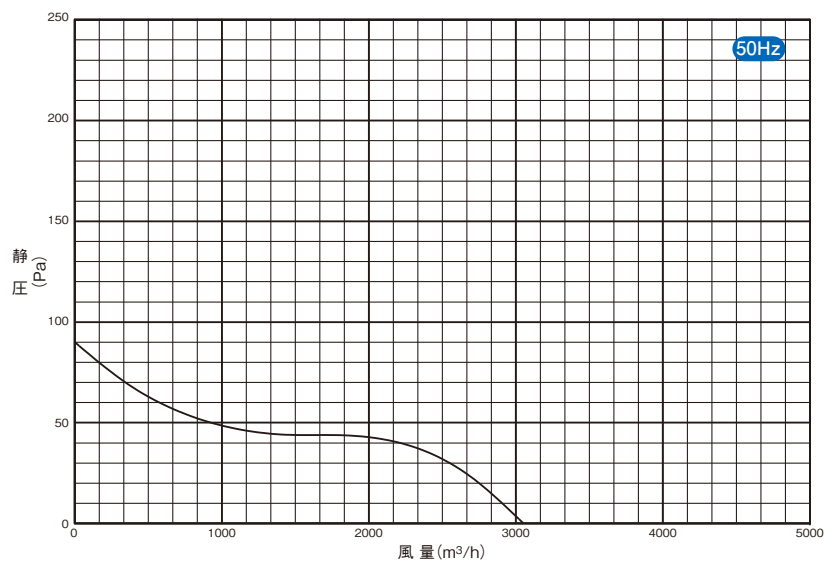

EG-40CTXC

3相200V

3相220V