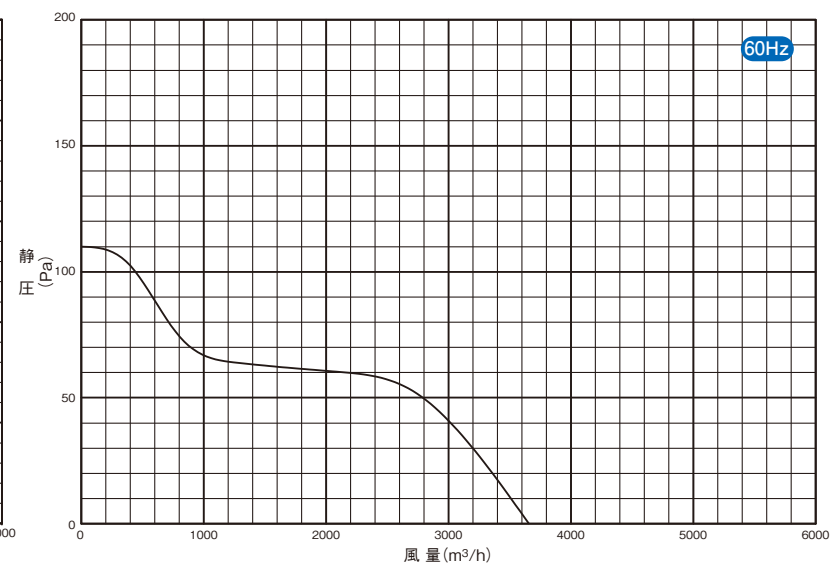

EG-40CTXC

3相200V

3相220V