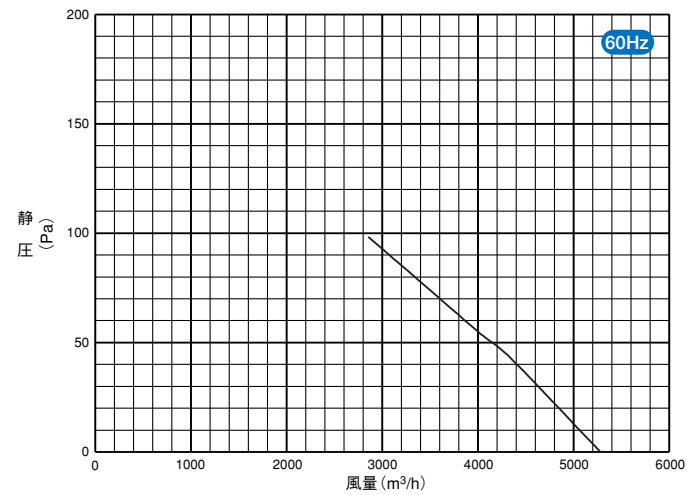

# EG-45DTB1-Q

## 3相200V