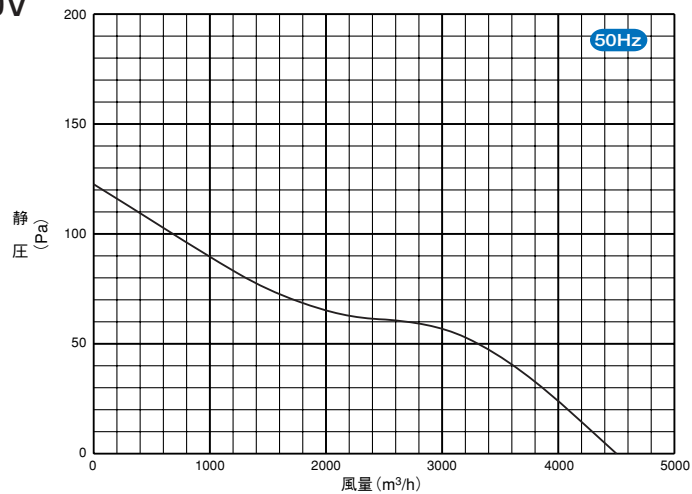

EG-45DTB3

3相200V

3相220V