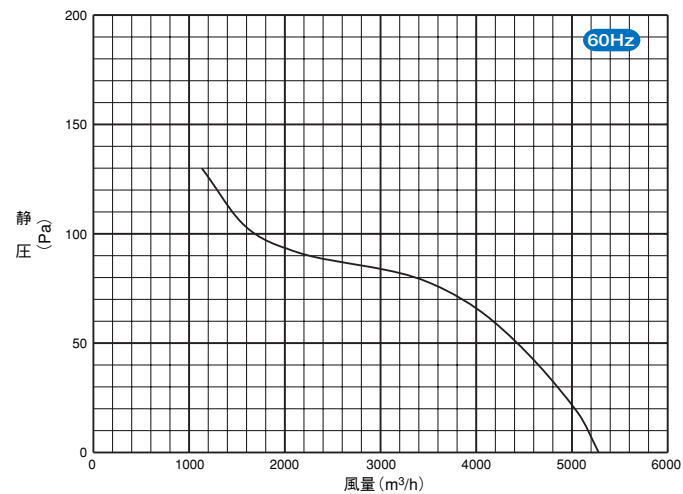

EG-45DTB3

3相200V

3相220V