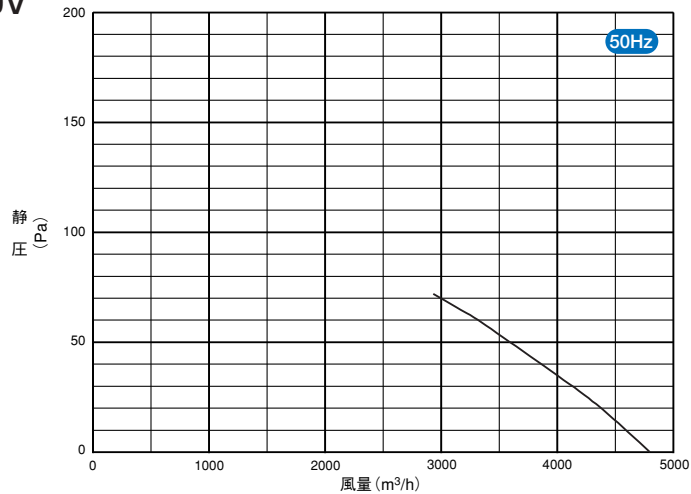

EG-50DTB1-Q

3相200V

3相220V