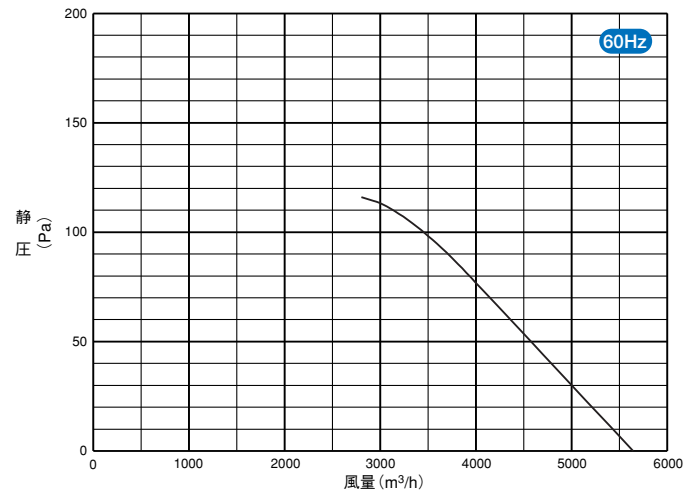

EG-50DTB1-Q

3相200V

3相220V