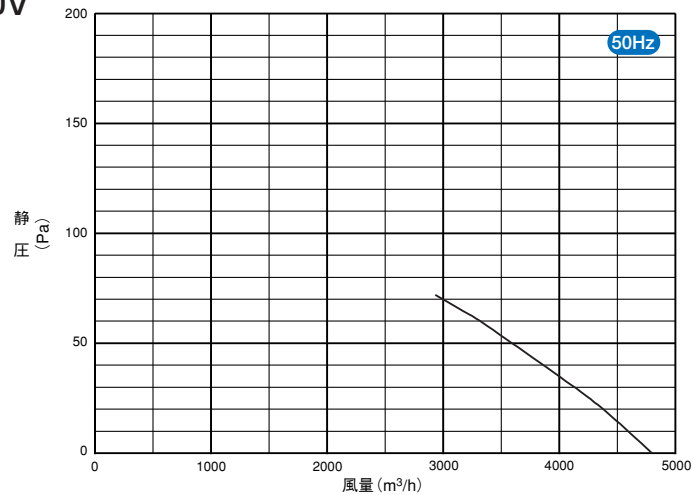

EG-50DTB3-Q

3相200V

3相220V