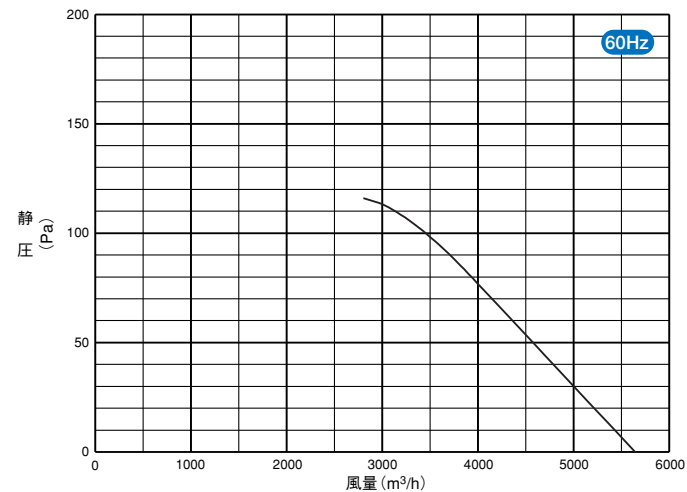

EG-50DTB3-Q

3相200V

3相220V