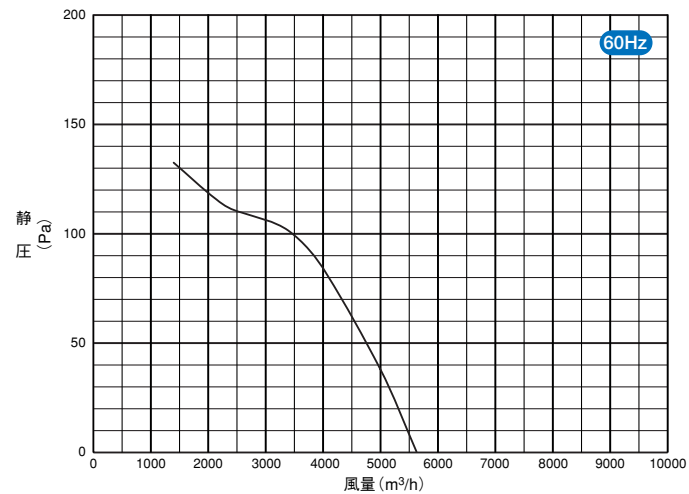

EG-50DTB3

3相200V

3相220V