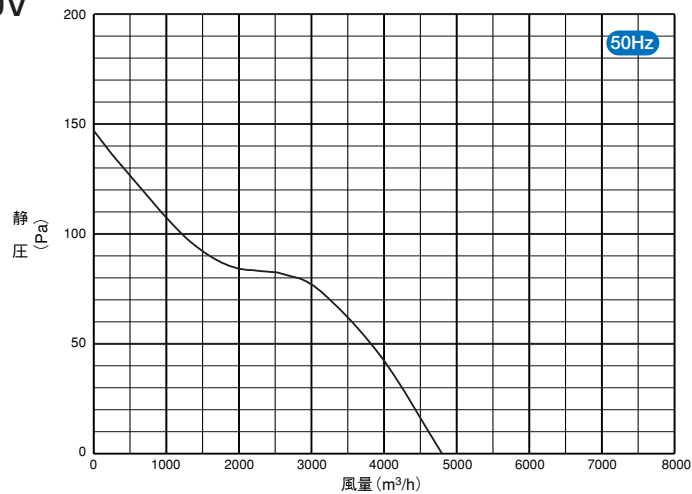

EG-50DTB3

3相200V

3相220V