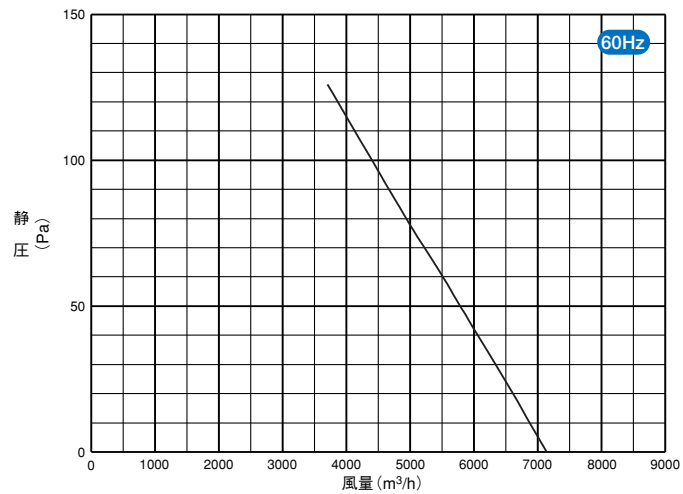

EG-50ETB1-Q

3相200V

3相220V