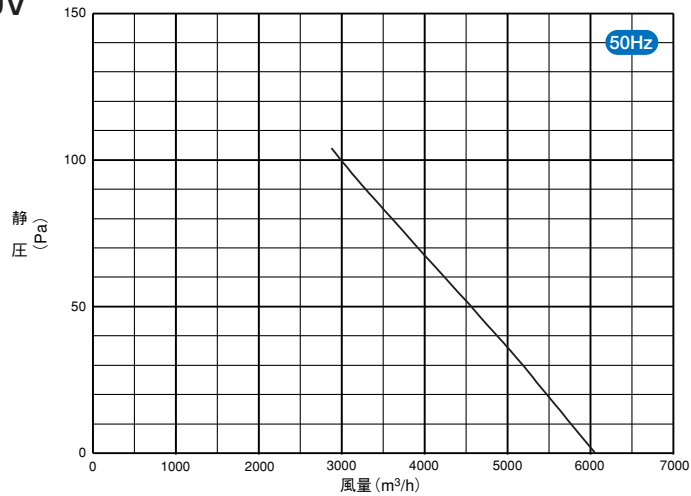

EG-50ETB1-Q

3相200V

3相220V