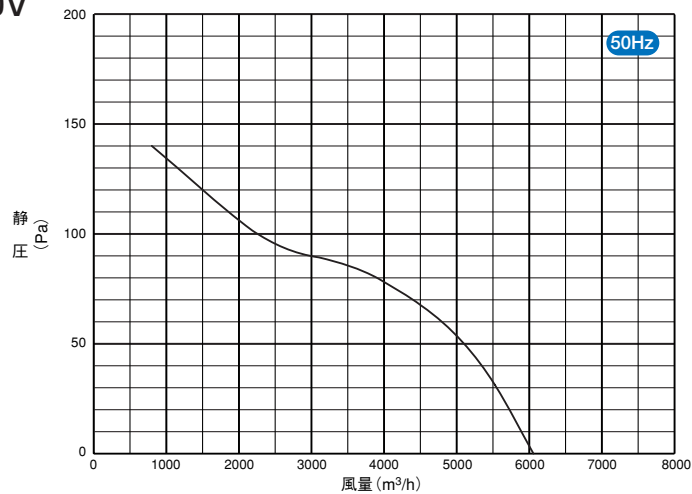

EG-50ETB1

3相200V

3相220V