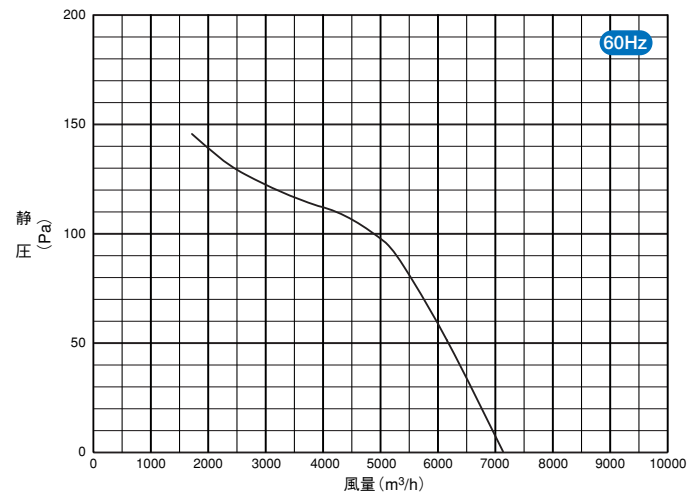

EG-50ETB1

3相200V

3相220V