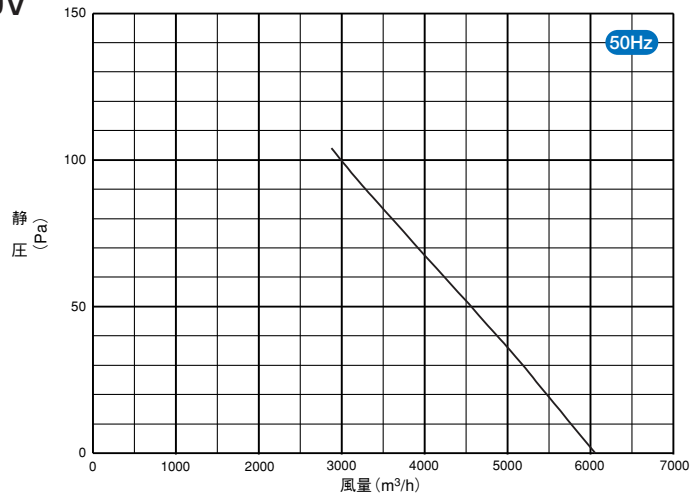

EG-50ETB3-Q

3相200V

3相220V