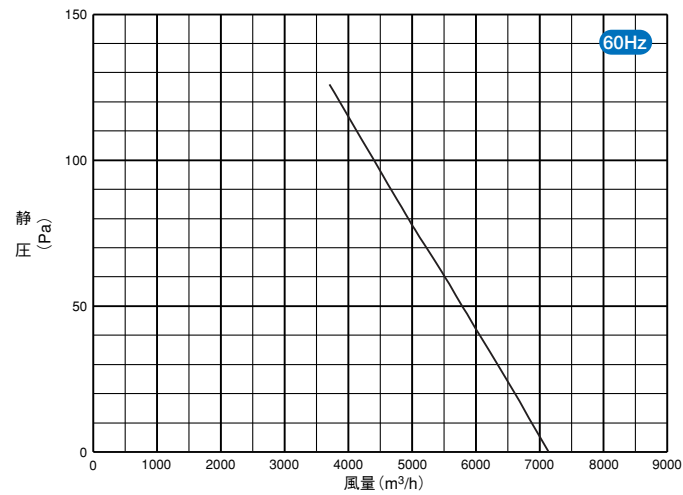

EG-50ETB3-Q

3相200V

3相220V