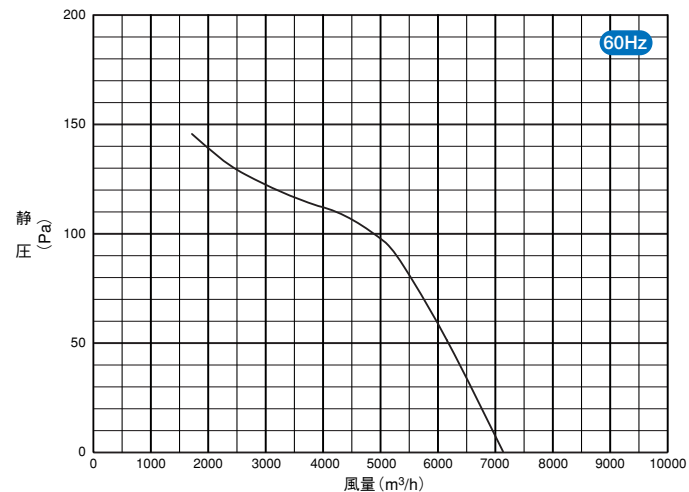

EG-50ETB3

3相200V

3相220V