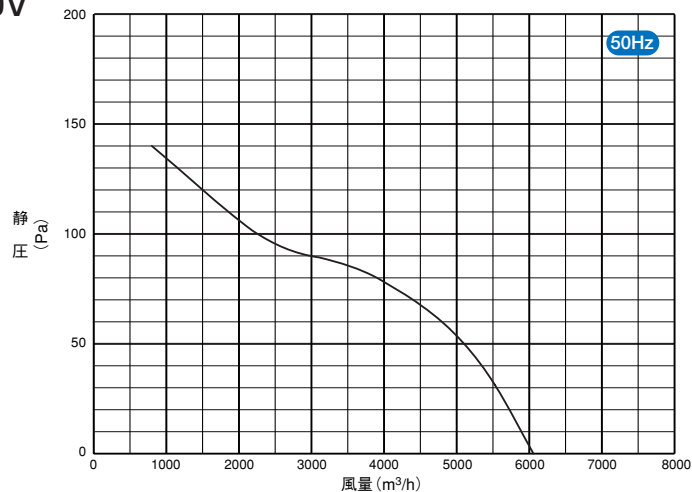

EG-50ETB3

3相200V

3相220V