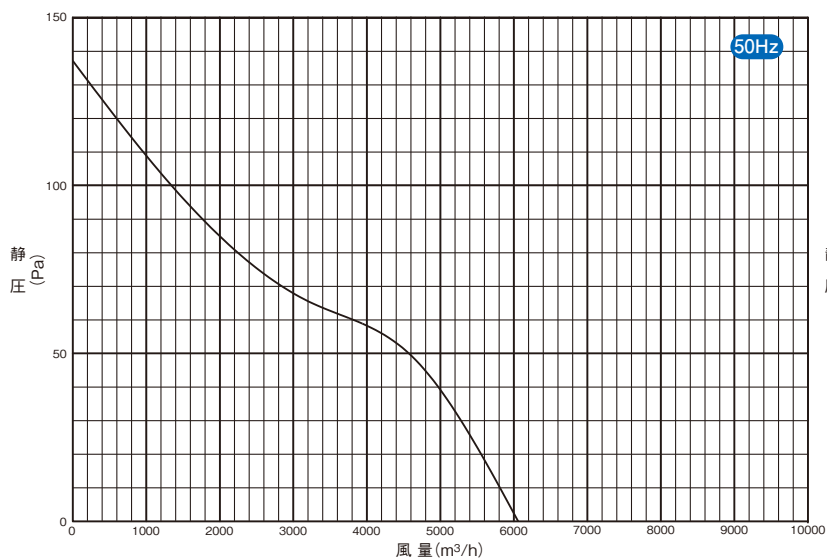

EG-50ETXC-FQ

3相200V

3相220V