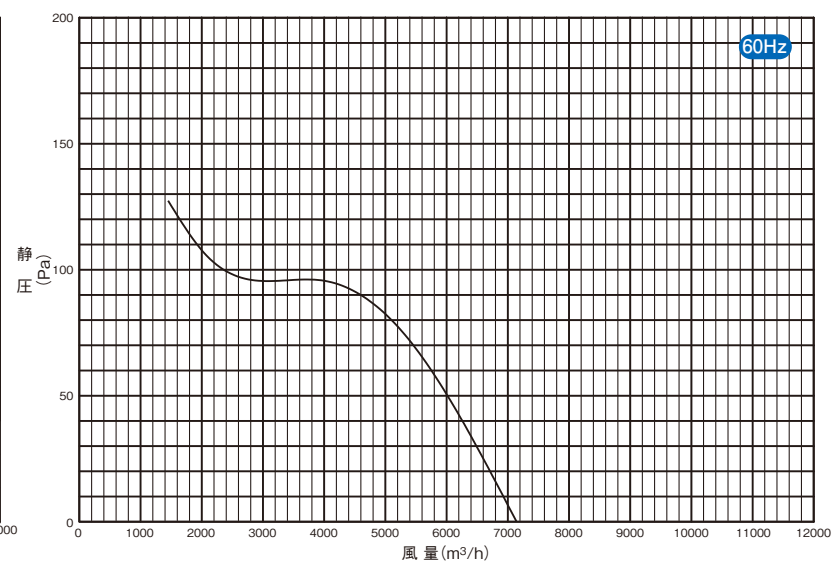

EG-50ETXC-FQ

3相200V

3相220V