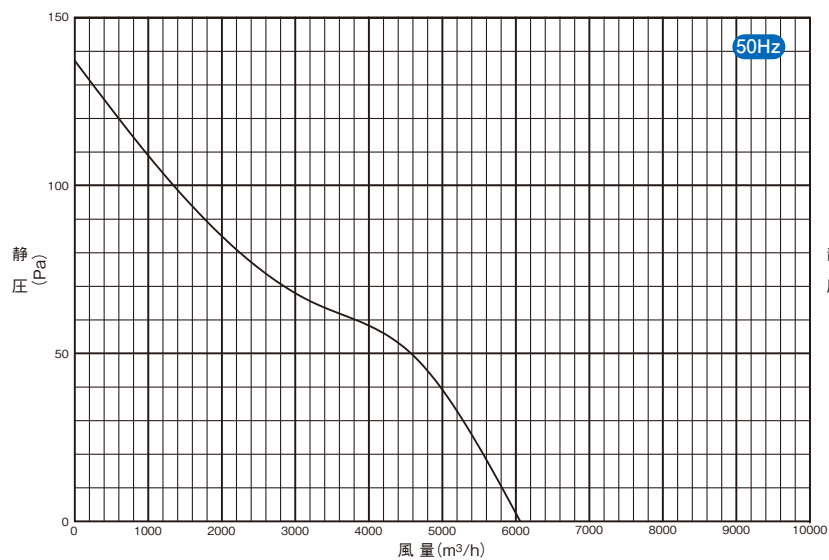

EG-50ETXC-Q

3相200V

3相220V