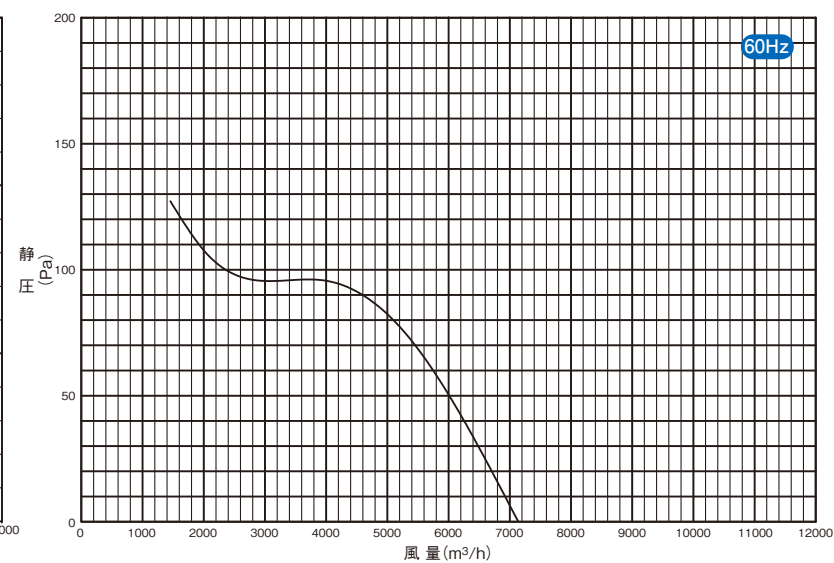

EG-50ETXC-Q

3相200V

3相220V