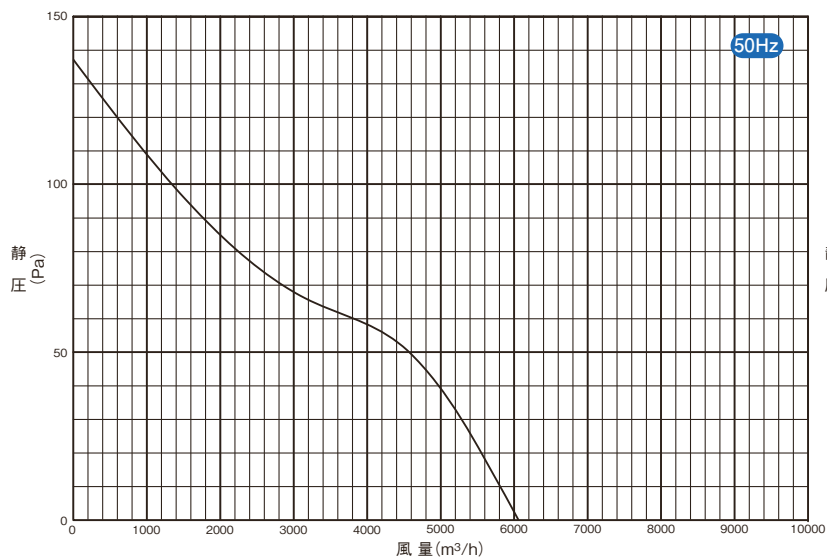

EG-50ETXC2-Q

3相200V

3相220V