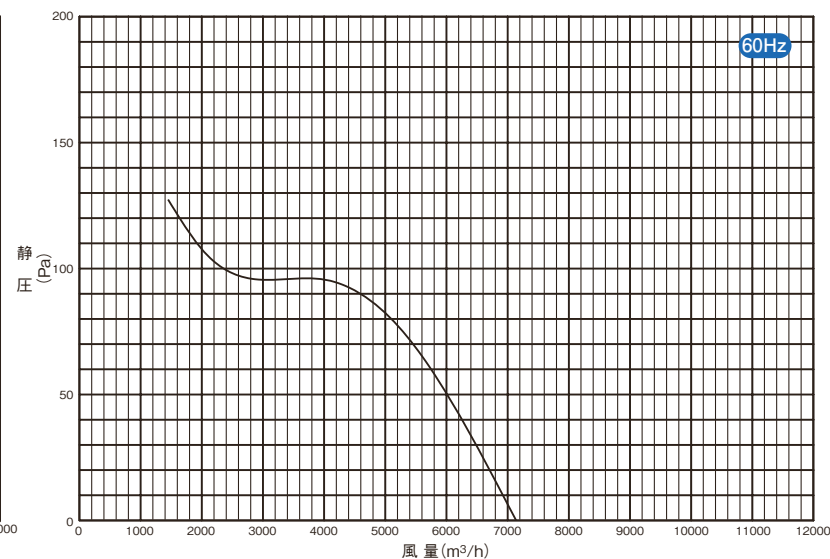

EG-50ETXC2-Q

3相200V

3相220V