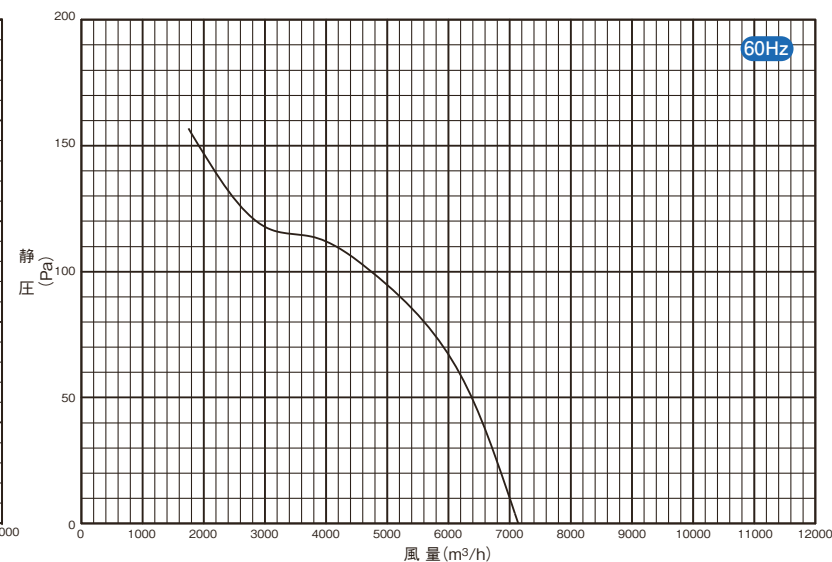

EG-50ETXC2

3相200V

3相220V