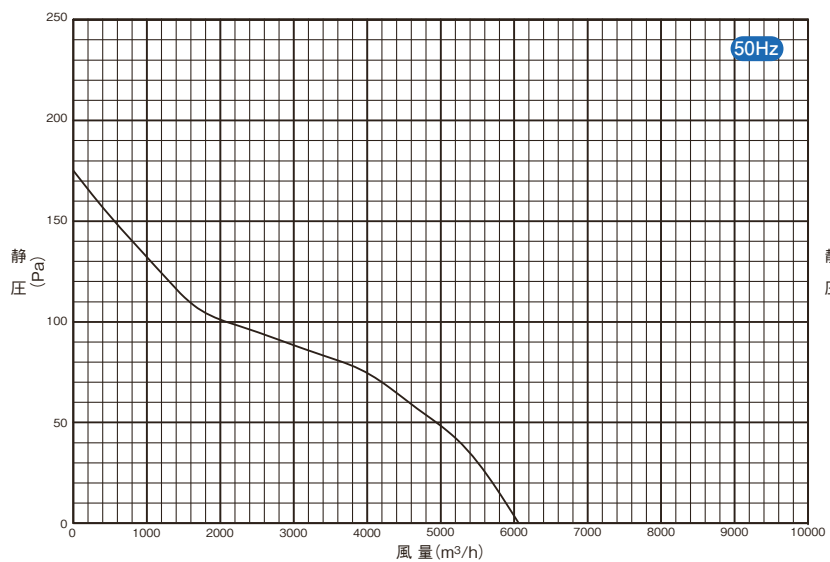

EG-50ETXC2

3相200V

3相220V