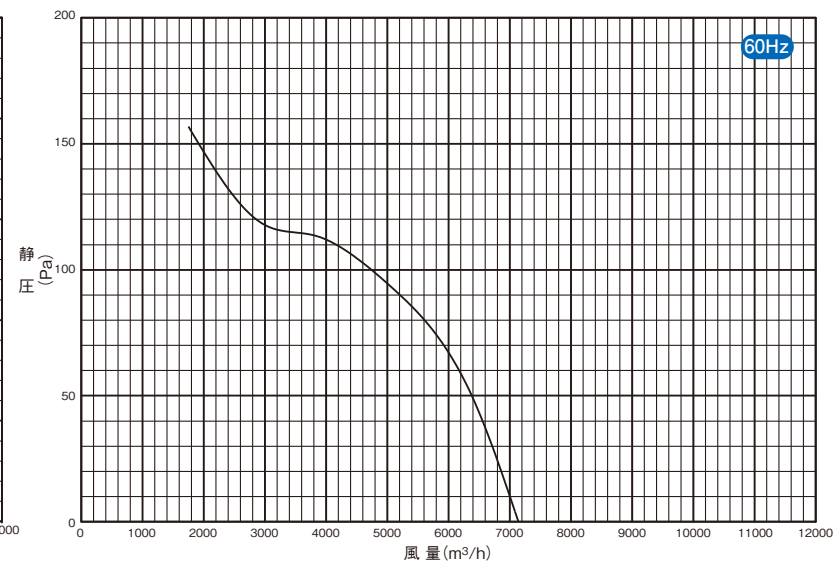

EG-50ETXC

3相200V

3相220V