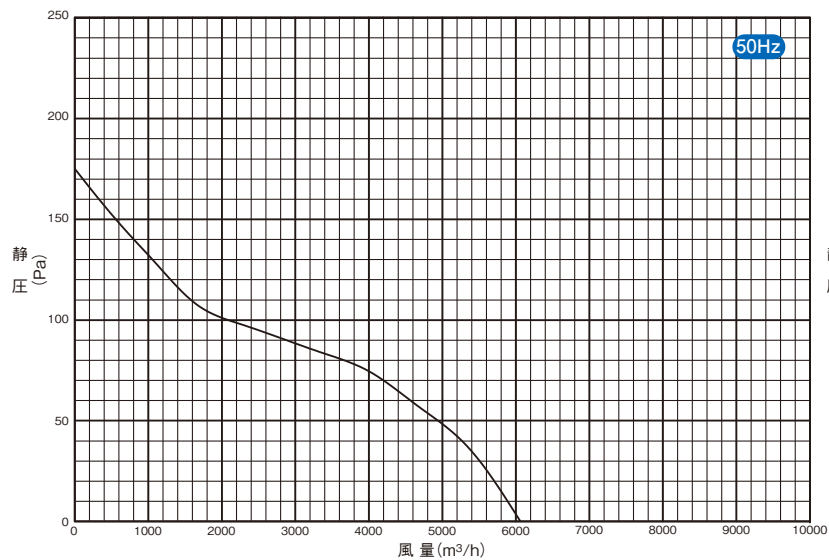

EG-50ETXC

3相200V

3相220V