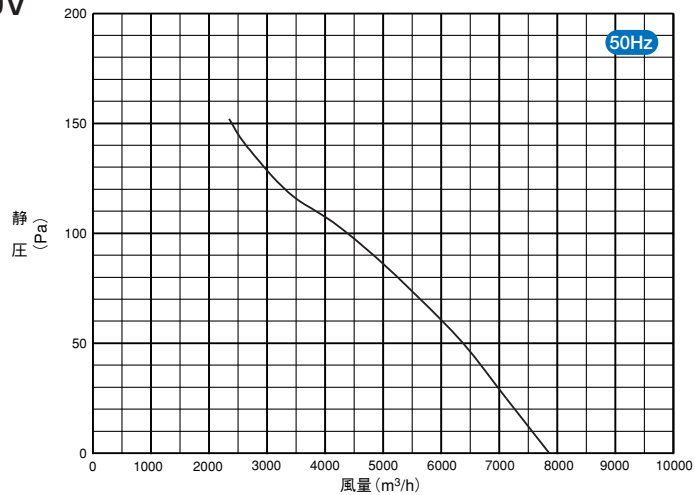

EG-60ETB1-Q

3相200V

3相220V