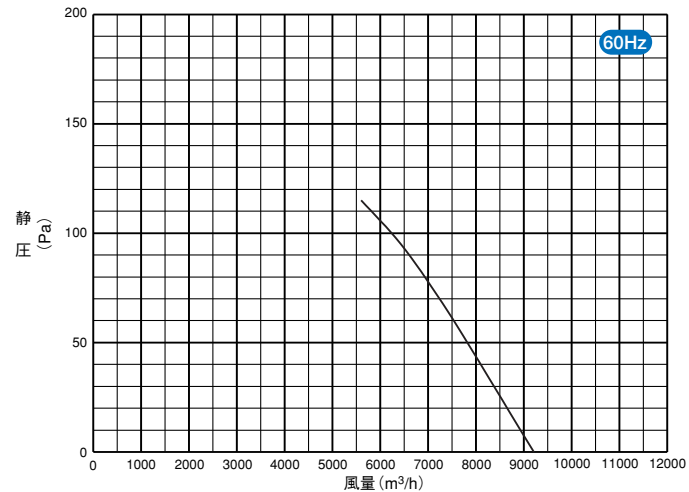

EG-60ETB1-Q

3相200V

3相220V