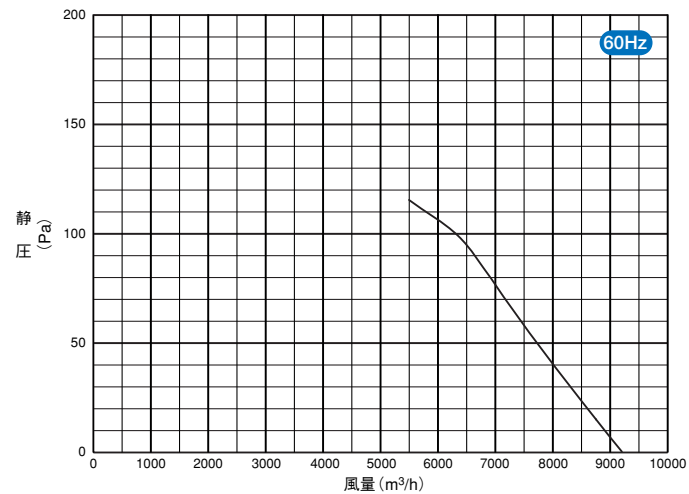

EG-60ETB1

3相200V

3相220V