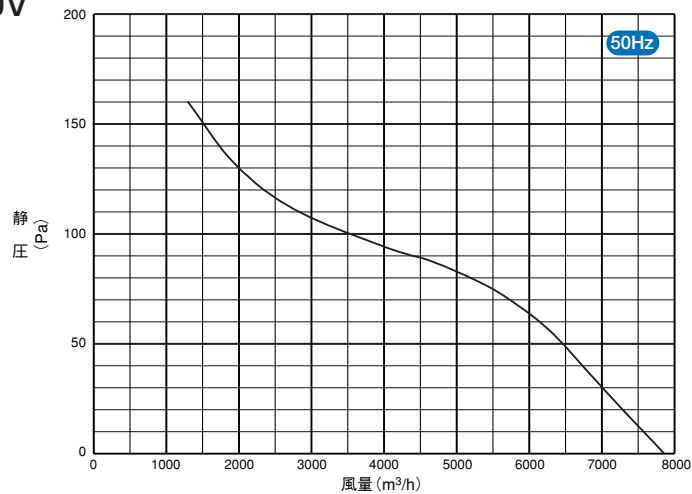

EG-60ETB1

3相200V

3相220V