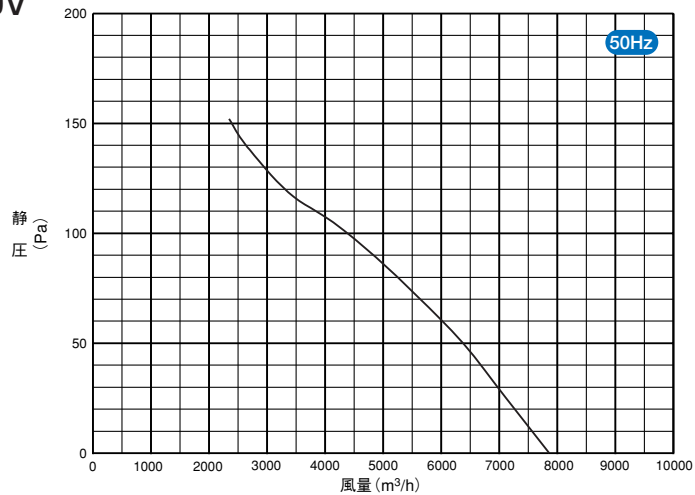

EG-60ETB3-Q

3相200V

3相220V