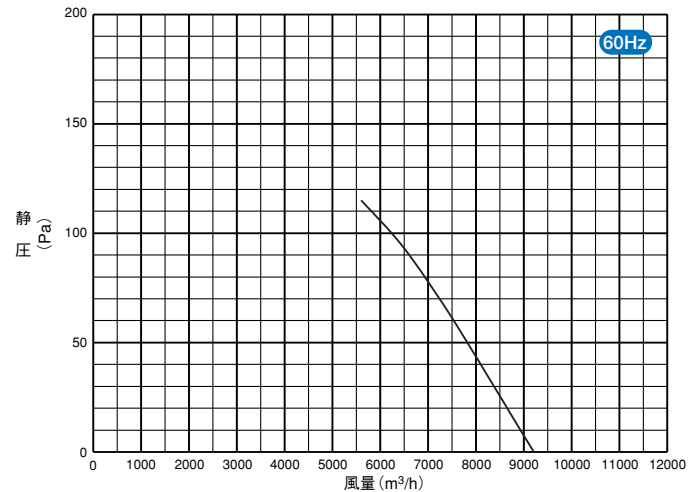

EG-60ETB3-Q

3相200V

3相220V