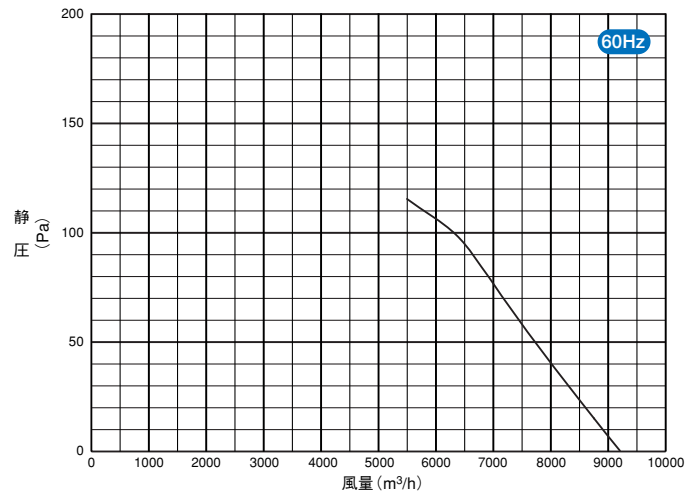

EG-60ETB3

3相200V

3相220V