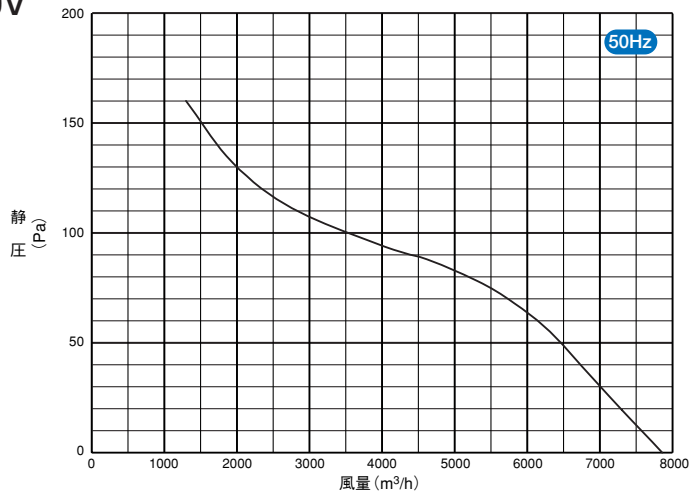

EG-60ETB3

3相200V

3相220V