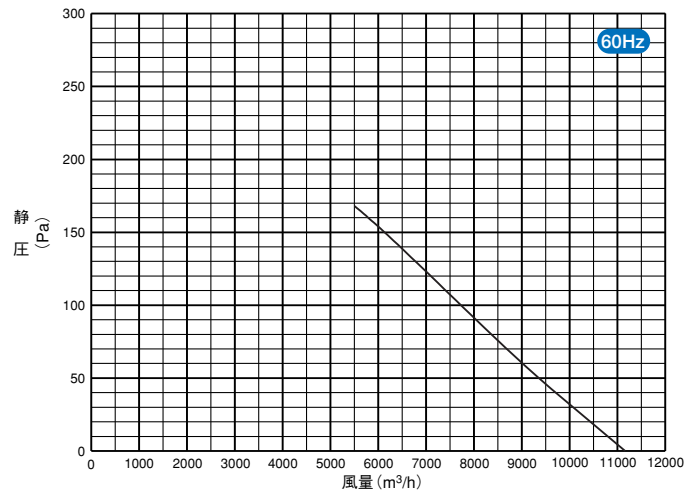

EG-60FTB1-Q

3相200V

3相220V