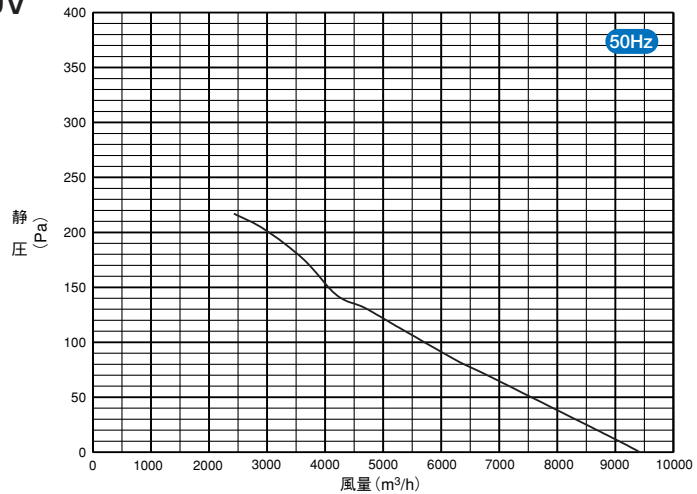

EG-60FTB1-Q

3相200V

3相220V