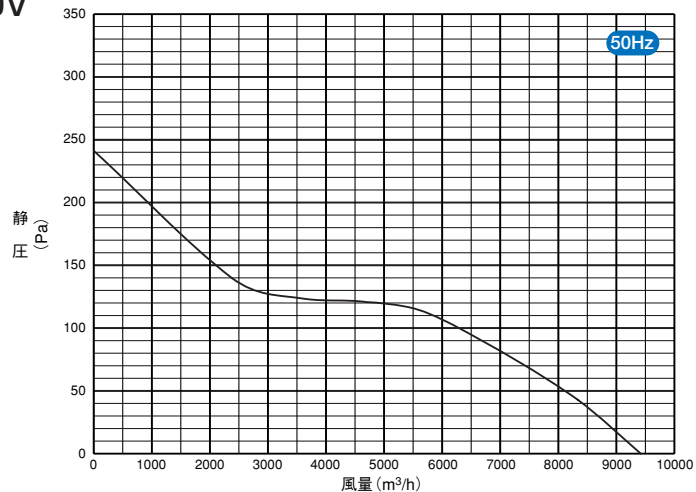

EG-60FTB1

3相200V

3相220V