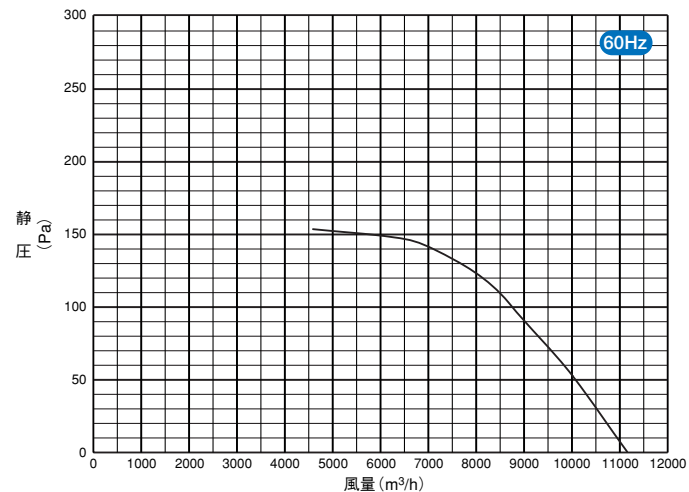

EG-60FTB1

3相200V

3相220V