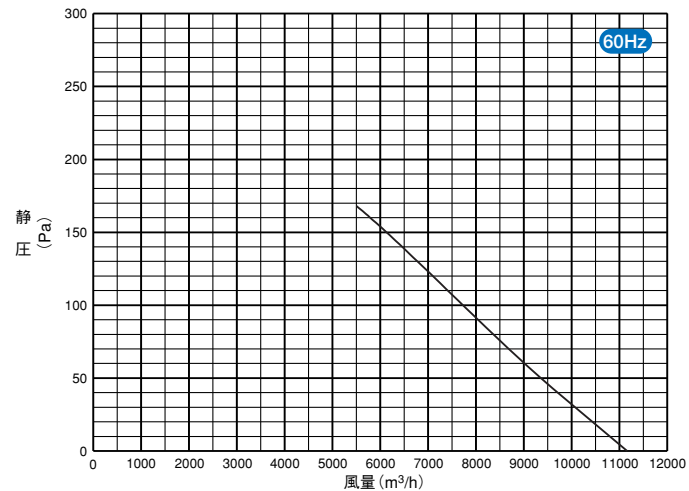

EG-60FTB3-Q

3相200V

3相220V