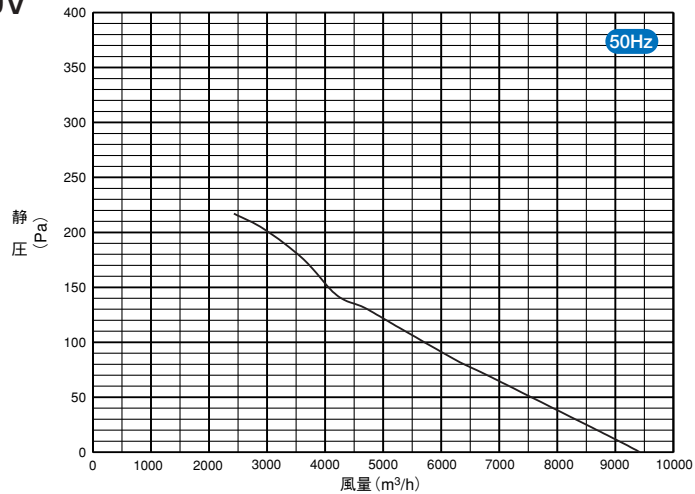

EG-60FTB3-Q

3相200V

3相220V