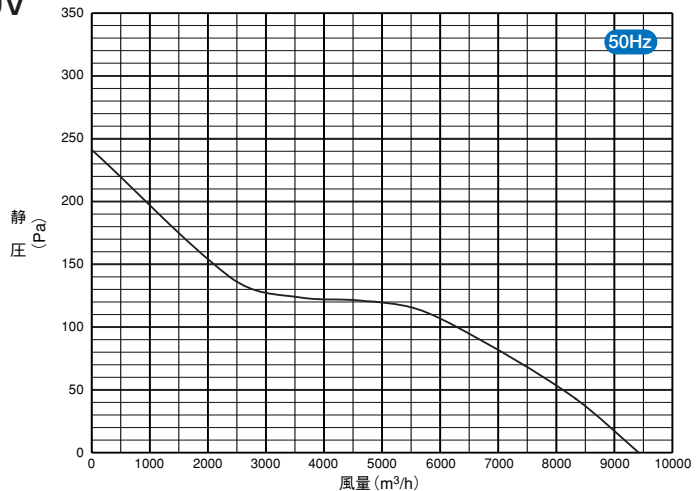

# EG-60FTB3

## 3相200V