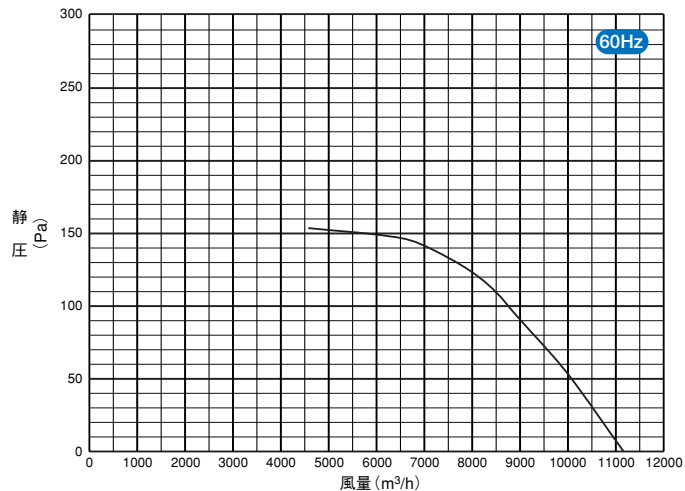

# EG-60FTB3

## 3相200V