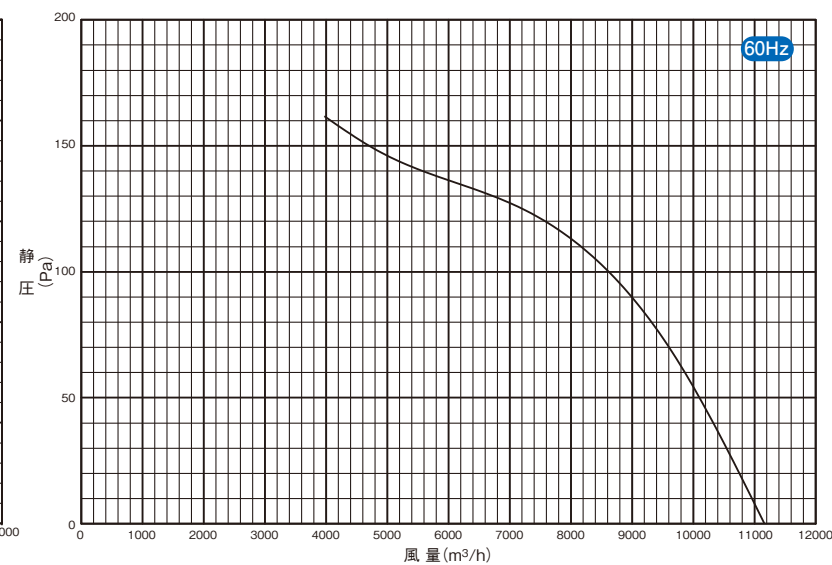

EG-60FTXC-F

3相200V

3相220V