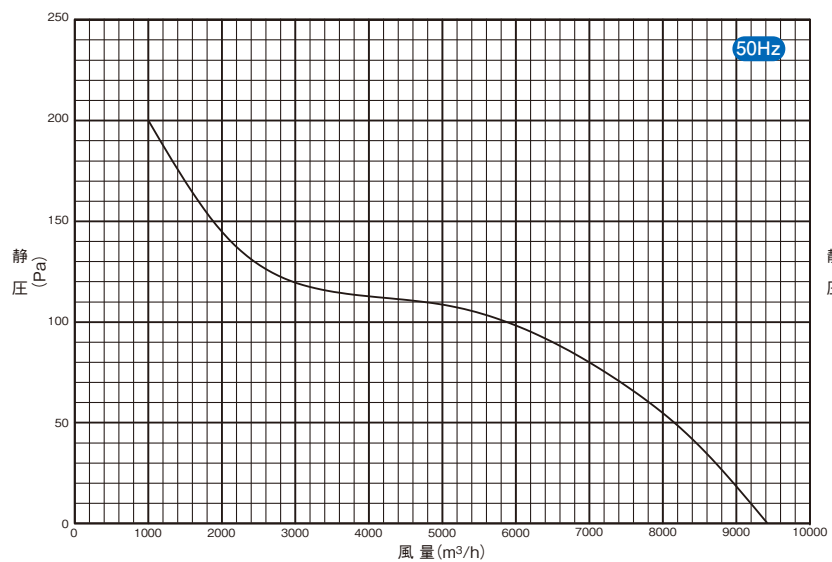

EG-60FTXC-F

3相200V

3相220V