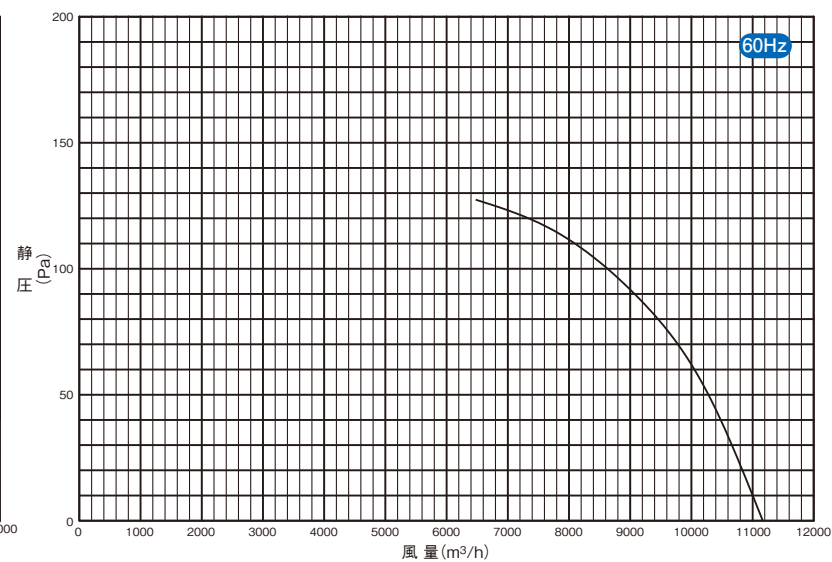

EG-60FTXC-FQ

3相200V

3相220V