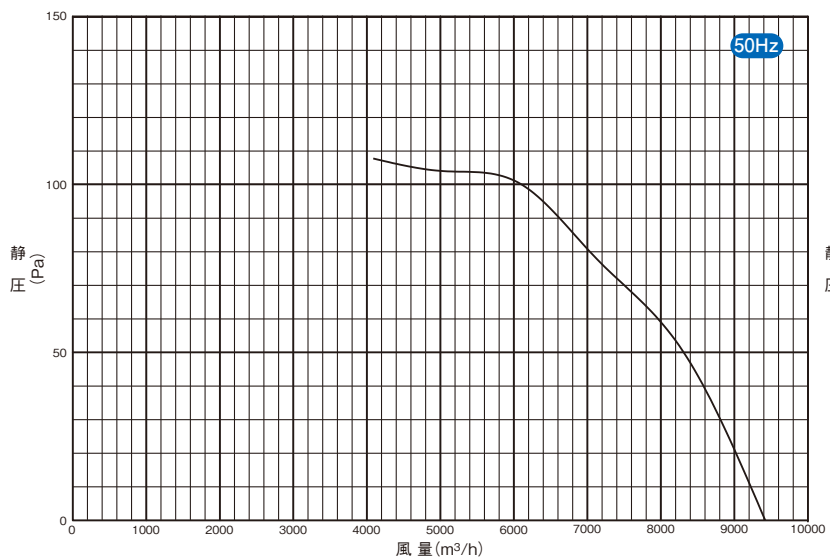

EG-60FTXC-FQ

3相200V

3相220V