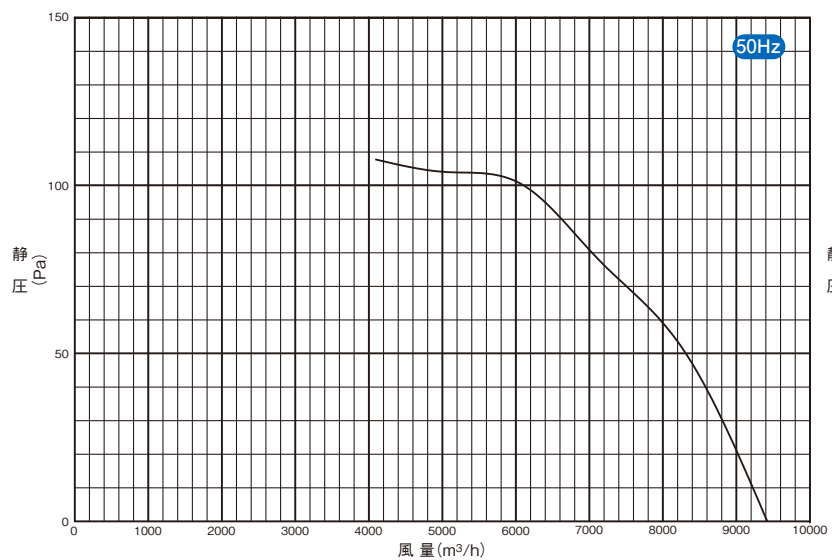

EG-60FTXC-Q

3相200V

3相220V