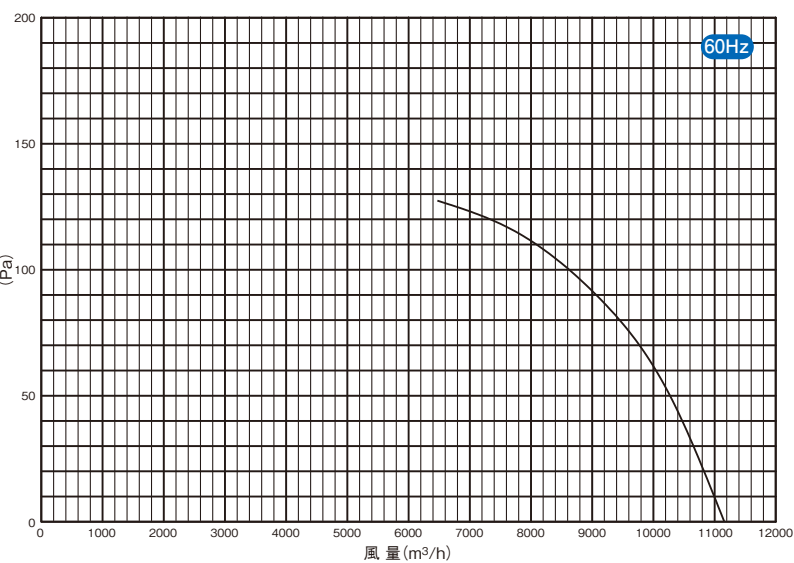

EG-60FTXC-Q

3相200V

3相220V